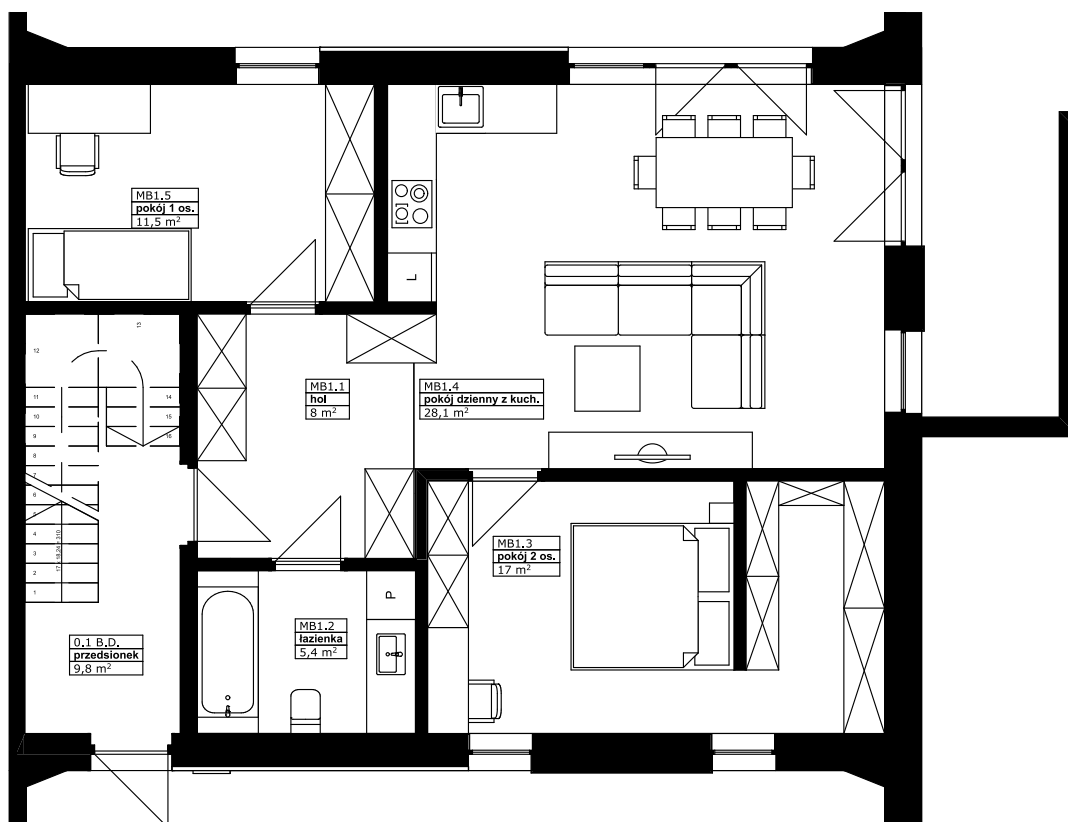

Maroon Apartments

MB1 - 70,0 m²

PARTER	
ZESTAWIENIE POMIESZCZEŃ	
POMIESZCZENIA	POWIERZCHNIA
MB1.1 Hol	8,0 m2
MB1.2 łazienka	5,4 m2
MB1.3 Pokój 2 os.	17,0 m2
MB1.4 Pokój dzienny z kuch.	28,1 m2
MB1.5 Pokój 1 os.	11,5 m2
RAZEM	70,0 m2