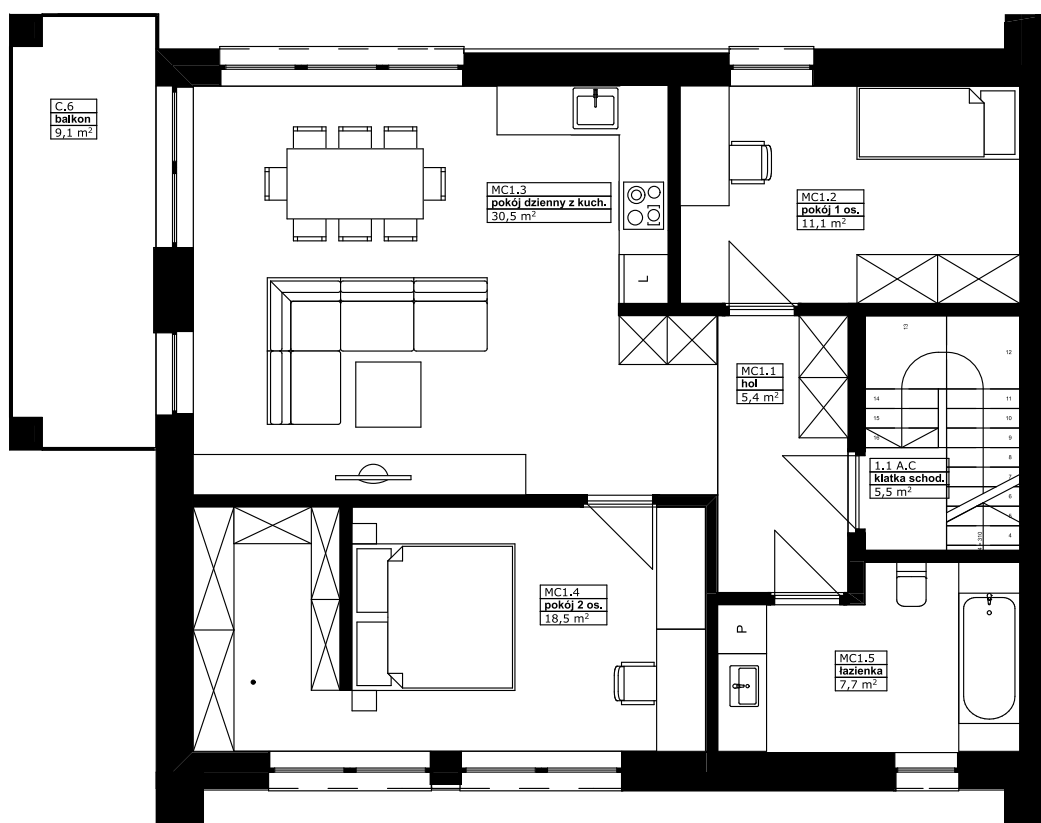

Maroon Apartments

MC1 - 73,2 m²

PIĘTRO	
ZESTAWIENIE POMIESZCZEŃ	
POMIESZCZENIA	POWIERZCHNIA
MC1.1 Hol	5,4 m ²
MC1.2 Pokój 1 os.	11,1 m ²
MC1.3 Pokój dzienny z kuch.	30,5 m ²
MC1.4 Pokój 2 os.	18,5 m ²
MC1.5 łazienka	7,7 m ²
RAZEM	73,2 m²