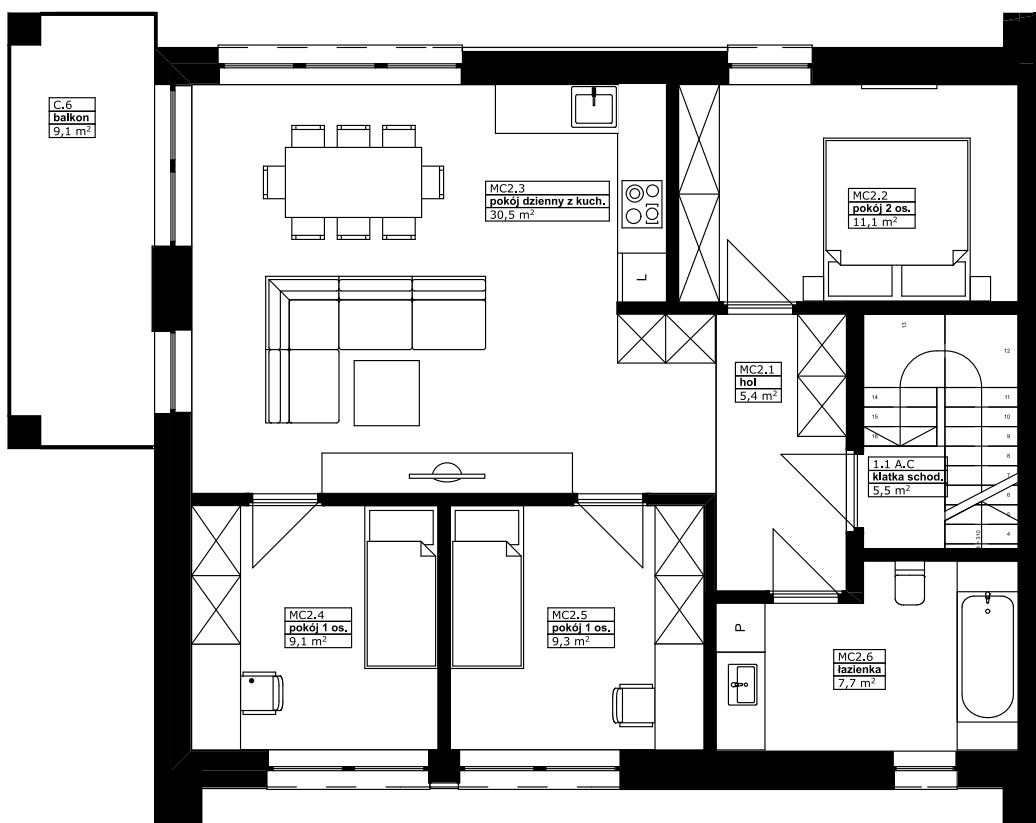

Maroon Apartments

MC2 - 73,1 m²

PIĘTRO	
ZESTAWIENIE POMIESZCZEN	
POMIESZCZENIA	POWIERZCHNIA
MC2.1 Hol	5,4 m ²
MC2.2 Pokój 2 os.	11,1 m ²
MC2.3 Pokój dzienny z kuch.	30,5 m ²
MC2.4 Pokój 1 os.	9,1 m ²
MC2.5 Pokój 1 os.	9,3 m ²
MC2.6 łazienka	7,7 m ²
RAZEM	73,1 m²