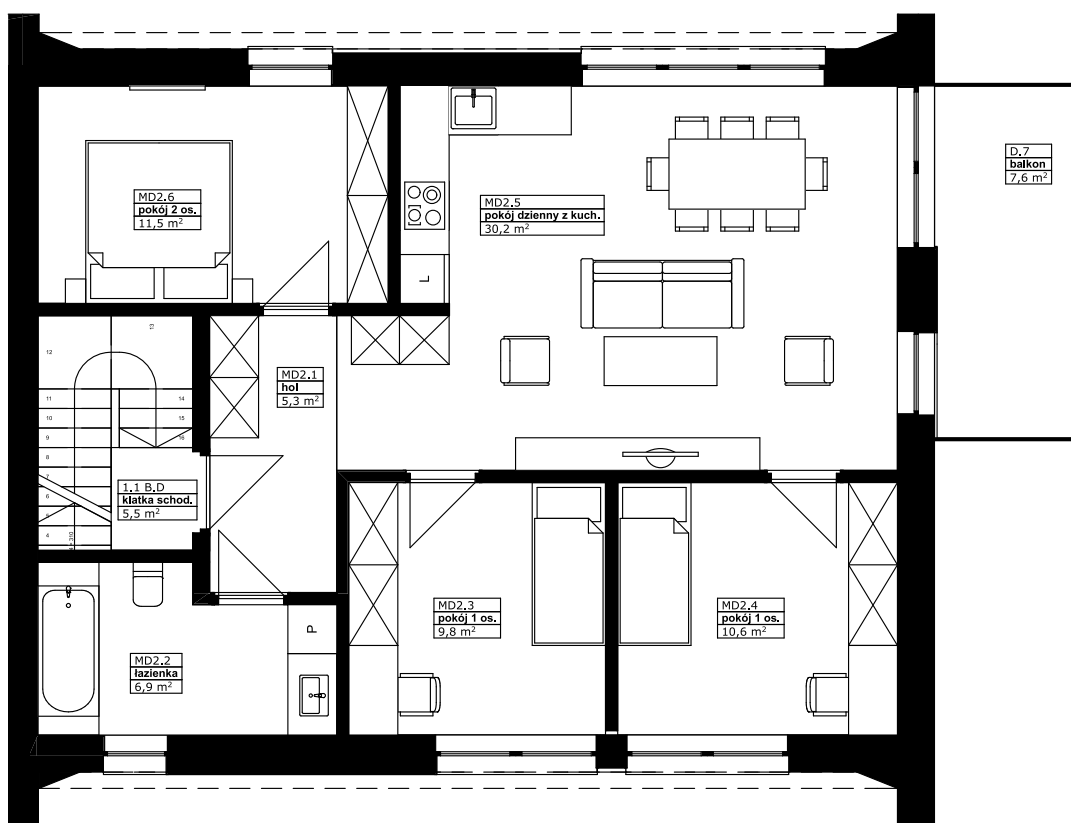

## MD2 - 74,3 m<sup>2</sup>

PIĘTRO	
ZESTAWIENIE POMIESZCZEN	
POMIESZCZENIA	POWIERZCHNIA
MD2.1 Hol	5,3 m2
MD2.2 Łazienka	6,9 m2
MD2.3 Pokój 1 os.	9,8 m2
MD2.4 Pokój 1 os.	10,6 m2
MD2.5 Pokój dzienny z kuch.	30,2 m2
MD2.6 Pokój 2 os.	11,5 m2
<b>RAZEM</b>	<b>74,3 m2</b>