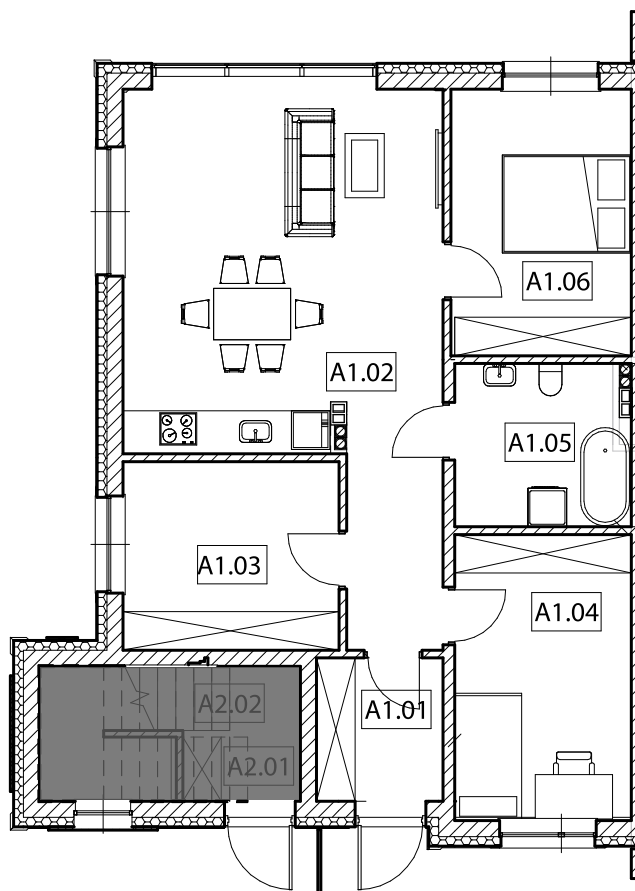

73,62 m² 3-pokojowe / PARTER / lewy

PARTER		
ZESTAWIENIE POWIERZCHNI		
POMIESZCZENIA	POWIERZCHNIA	
A1.01	Holl	4,39 m ²
A1.02	Pokój dzienny z aneksem kuchennym	30,64 m ²
A1.03	Garderoba	9,86 m ²
A1.04	Pokój	11,24 m ²
A1.05	Łazienka	6,83 m ²
A1.06	Pokój	10,66 m ²
RAZEM		73,62 m²