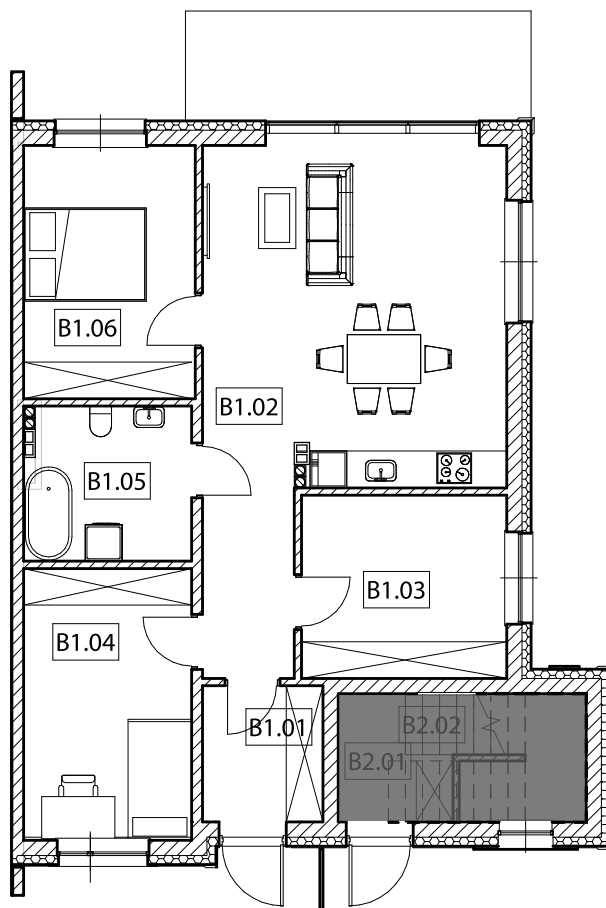

73,63 m² 3-pokojowe / PARTER / prawy

PARTER		
ZESTAWIENIE POWIERZCHNI		
POMIESZCZENIA	POWIERZCHNIA	
B1.01	Holl	4,39 m ²
B1.02	Pokój dzienny z aneksem kuchennym	30,43 m ²
B1.03	Garderoba	10,08 m ²
B1.04	Pokój	11,24 m ²
B1.05	Łazienka	6,83 m ²
B.06	Pokój	10,66 m ²
RAZEM		73,63 m²