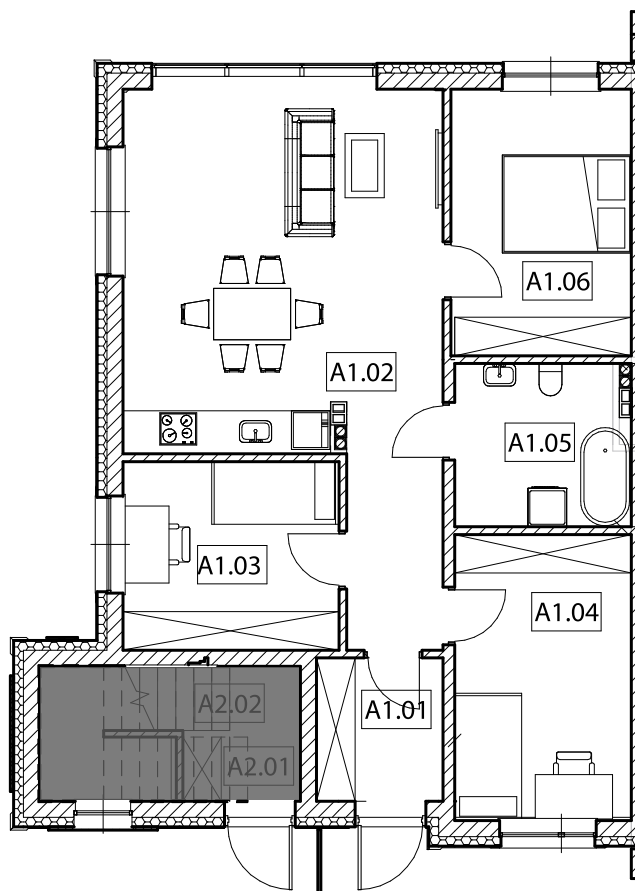

73,62 m² 4-pokojowe / PARTER / lewy

PARTER		
ZESTAWIENIE POWIERZCHNI		
POMIESZCZENIA	POWIERZCHNIA	
A1.01	Holl	4,39 m ²
A1.02	Pokój dzienny z aneksem kuchennym	30,64 m ²
A1.03	Pokój	9,86 m ²
A1.04	Pokój	11,24 m ²
A1.05	Łazienka	6,83 m ²
A1.06	Pokój	10,66 m ²
RAZEM		73,62 m²