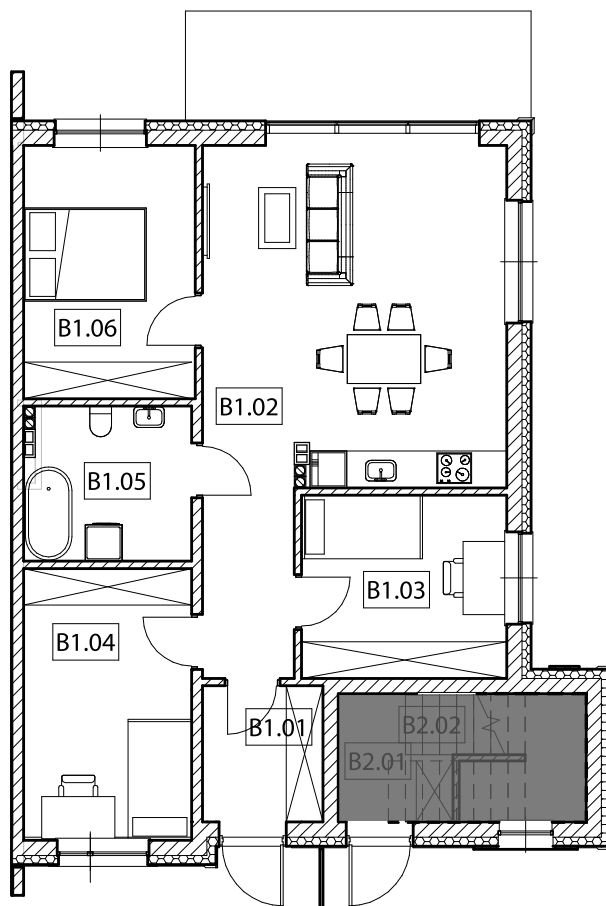

73,63 m² 4-pokojowe / PARTER / prawy

PARTER		
ZESTAWIENIE POWIERZCHNI		
POMIESZCZENIA	POWIERZCHNIA	
B1.01	Holl	4,39 m ²
B1.02	Pokój dzienny z aneksem kuchennym	30,43 m ²
B1.03	Pokój	10,08 m ²
B1.04	Pokój	11,24 m ²
B1.05	Łazienka	6,83 m ²
B.06	Pokój	10,66 m ²
RAZEM		73,63 m²