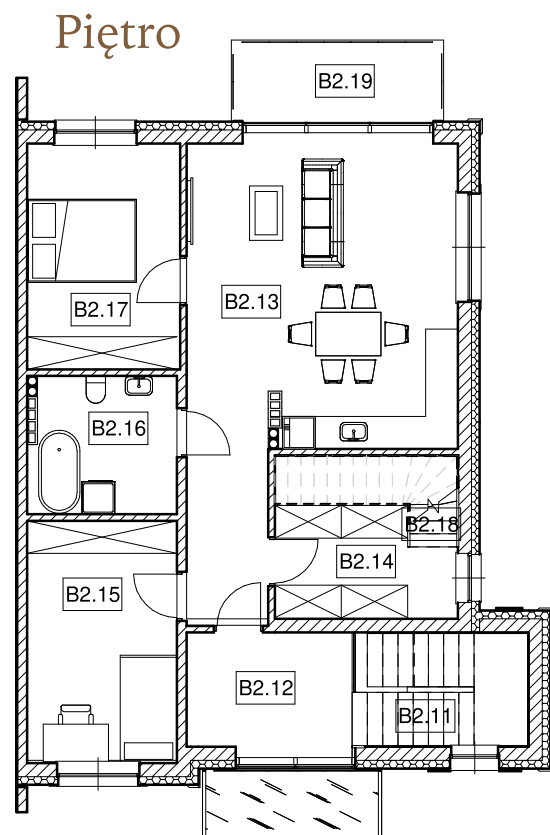

82,14 m² 3-pokojowe / PIĘTRO / prawy

ZESTAWIENIE POWIERZCHNI		
PARTER		
POMIESZCZENIA	POWIERZCHNIA	
B2.01	Holl	3,11 m ²
B2.02	Schody	0,84 m ²
PIĘTRO		
POMIESZCZENIA	POWIERZCHNIA	
B2.11	Schody	5,44 m ²
B2.12	Holl	6,45 m ²
B2.13	Pokój dzienny z aneksem kuchennym	32,55 m ²
B2.14	Garderoba	6,35 m ²
B2.15	Pokój	12,24 m ²
B2.16	Łazienka	6,75 m ²
B2.17	Pokój	11,66 m ²
B2.18	Schody	0,70 m ²
RAZEM		82,14 m²

BALKON		
POMIESZCZENIA	POWIERZCHNIA	
B2.19	Balkon	5,85 m ²
RAZEM		5,85 m²

DODATKOWO Poddasze NIEUŻYTKOWE		
POMIESZCZENIA	POWIERZCHNIA	
B2.20	Schody	3,02 m ²
B2.21	Poddasze	39,53 m ²
RAZEM		42,55 m²