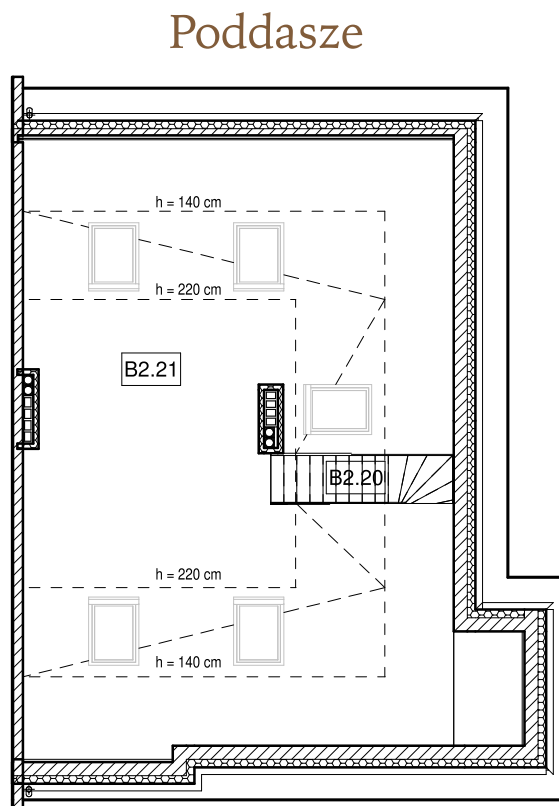

82,14 m² 3-pokojowe / PIĘTRO / prawy

ZESTAWIENIE POWIERZCHNI		
PARTER		
POMIESZCZENIA	POWIERZCHNIA	
B2.01	Holl	3,11 m ²
B2.02	Schody	0,84 m ²
PIĘTRO		
POMIESZCZENIA	POWIERZCHNIA	
B2.11	Schody	5,44 m ²
B2.12	Holl	6,45 m ²
B2.13	Pokój dzienny z aneksem kuchennym	32,55 m ²
B2.14	Garderoba	6,35 m ²
B2.15	Pokój	12,24 m ²
B2.16	Łazienka	6,75 m ²
B2.17	Pokój	11,66 m ²
B2.18	Schody	0,70 m ²
RAZEM		82,14 m²

BALKON		
POMIESZCZENIA	POWIERZCHNIA	
B2.19	Balkon	5,85 m ²
RAZEM		5,85 m²

DODATKOWO Poddasze NIEUŻYTKOWE		
POMIESZCZENIA	POWIERZCHNIA	
B2.20	Schody	3,02 m ²
B2.21	Poddasze	39,53 m ²
RAZEM		42,55 m²