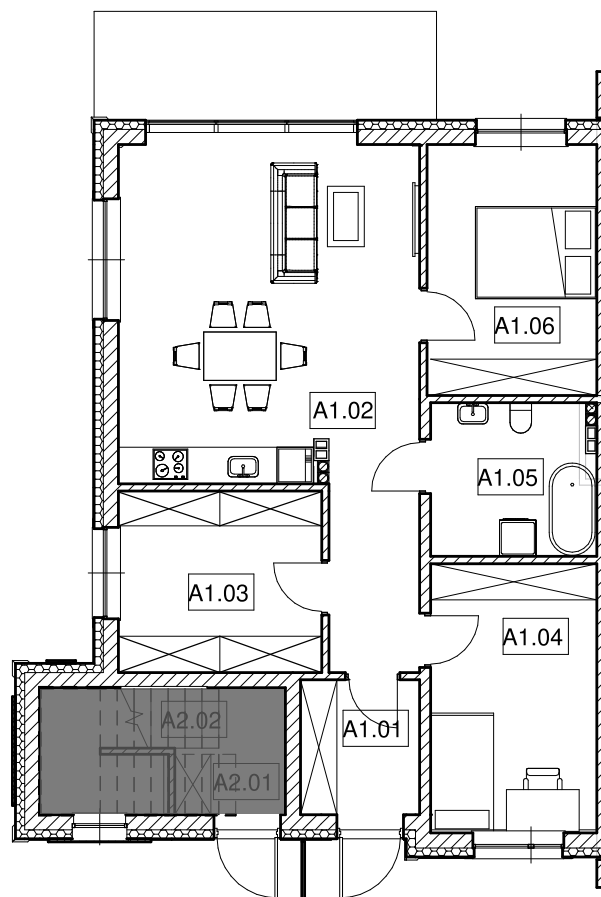

77,63 m²

3-pokojowe / PARTER / lewy

PARTER		
ZESTAWIENIE POWIERZCHNI		
	POMIESZCZENIA	POWIERZCHNIA
A1.01	Holl	4,39 m2
A1.02	Pokój dzienny z aneksem kuchennym	32,43m2
A1.03	Garderoba	10,086 m2
A1.04	Pokój	12,254 m2
A1.05	Łazienka	6,83 m2
A1.06	Pokój	11,66 m2
RAZEM		77,63 m2