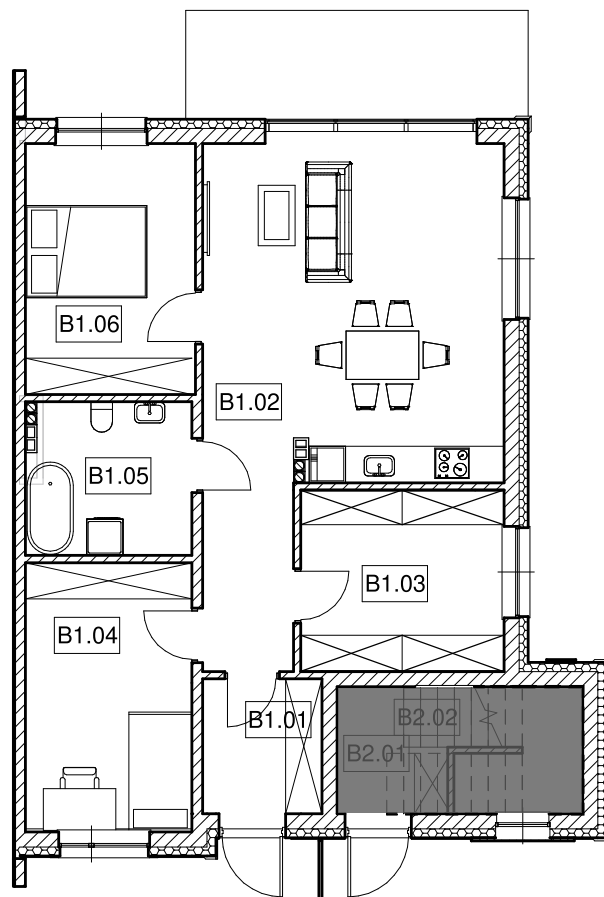

77,63 m² 3-pokojowe / PARTER / prawy

PARTER		
ZESTAWIENIE POWIERZCHNI		
	POMIESZCZENIA	POWIERZCHNIA
B1.01	Holl	4,39 m ²
B1.02	Pokój dzienny z aneksem kuchennym	32,43 m ²
B1.03	Garderoba	10,08 m ²
B1.04	Pokój	12,24 m ²
B1.05	Łazienka	6,83 m ²
B.06	Pokój	11,66 m ²
RAZEM		77,63 m²