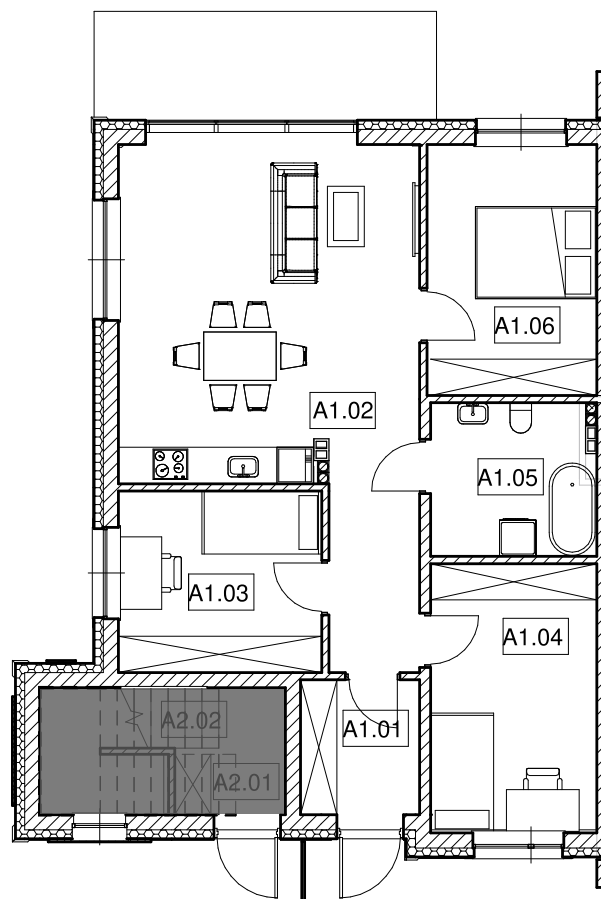

77,63 m²

4-pokojowe / PARTER / lewy

| PARTER | | |
|-------------------------|-----------------------------------|-----------------|
| ZESTAWIENIE POWIERZCHNI | | |
| | POMIESZCZENIA | POWIERZCHNIA |
| A1.01 | Holl | 4,39 m2 |
| A1.02 | Pokój dzienny z aneksem kuchennym | 32,43m2 |
| A1.03 | Pokój | 10,086 m2 |
| A1.04 | Pokój | 12,254 m2 |
| A1.05 | Łazienka | 6,83 m2 |
| A1.06 | Pokój | 11,66 m2 |
| | RAZEM | 77,63 m2 |