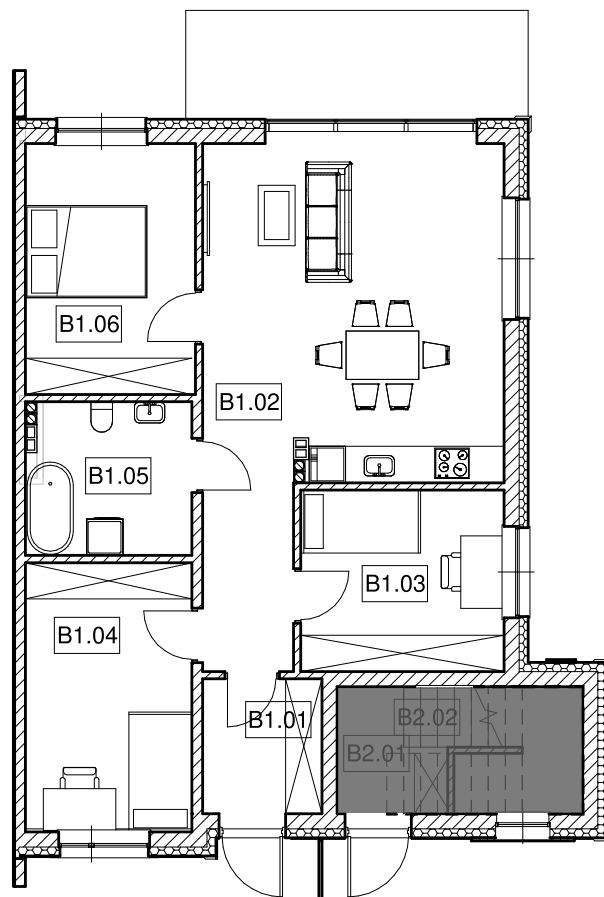

77,63 m² 4-pokojowe / PARTER / prawy

PARTER		
ZESTAWIENIE POWIERZCHNI		
	POMIESZCZENIA	POWIERZCHNIA
B1.01	Holl	4,39 m ²
B1.02	Pokój dzienny z aneksem kuchennym	32,43 m ²
B1.03	Pokój	10,08 m ²
B1.04	Pokój	12,24 m ²
B1.05	Łazienka	6,83 m ²
B.06	Pokój	11,66 m ²
RAZEM		77,63 m²