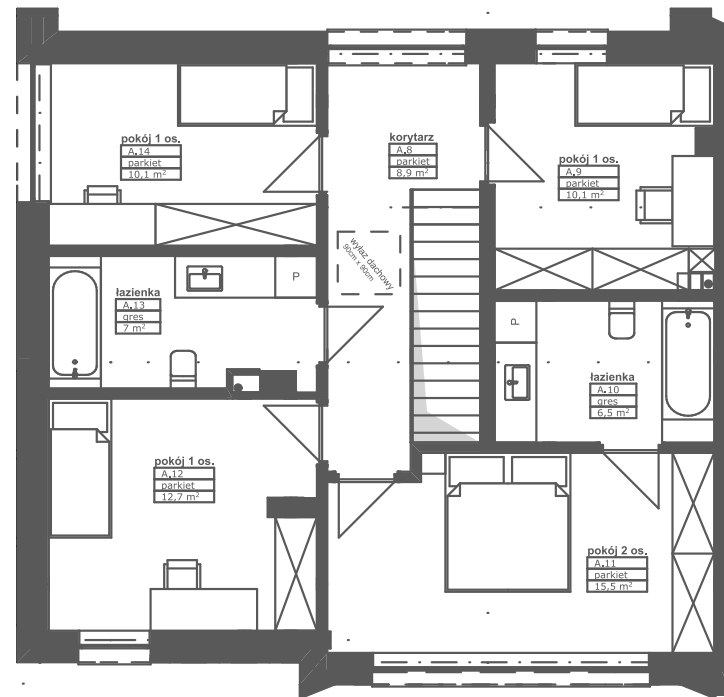

Amarant Residence

PARTER

PIĘTRO

ZESTAWIENIE POWIERZCHNI	
POMIESZCZENIA	POWIERZCHNIA
PARTER	
A.1 PRZEDSIONEK	6,0 m2
A.2 GARAŻ	19,9 m2
A.3 KOTŁOWNIA	5,0 m2
A.4 POKÓJ DZIENNY	32,3 m2
A.5 ANEKS KUCHENNY	8,4 m2
A.6 WC	1,6 m2
A.7 SCHODY	4,3 m2
PIĘTRO	
A.8 KORYTARZ	8,9 m2
A.9 POKÓJ 1 os.	10,1 m2
A.10 ŁAZIENKA	6,5 m2
A.11 POKÓJ 2 os.	15,5 m2
A.12 POKÓJ 1 os.	12,7 m2
A.13 ŁAZIENKA	7,0 m2
A.14 POKÓJ 1 os.	10,1 m2
RAZEM	148,3 m2