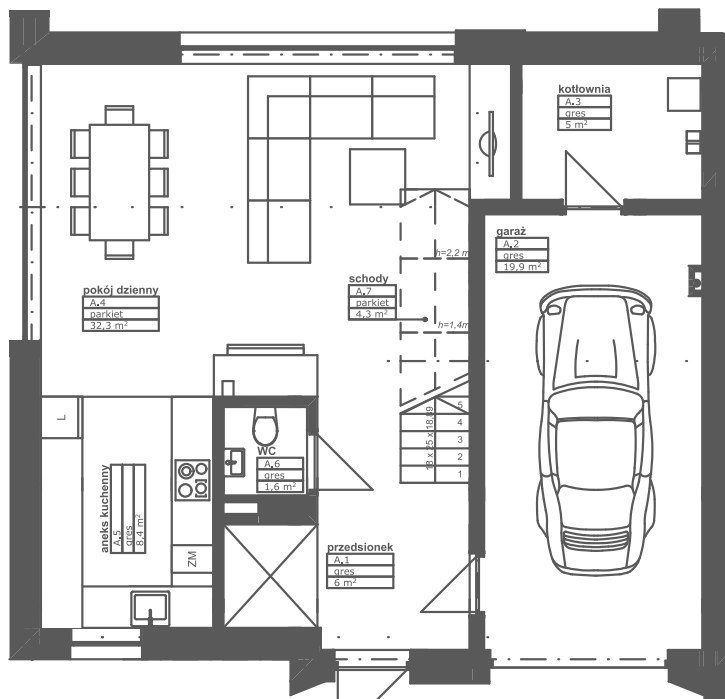

Amarant Residence

PARTER

PIĘTRO

ZESTAWIENIE POWIERZCHNI	
POMIESZCZENIA	POWIERZCHNIA
PARTER	
A.1 PRZEDSIONEK	6,0 m2
A.2 GARAŻ	19,9 m2
A.3 KOTŁOWNIA	5,0 m2
A.4 POKÓJ DZIENNY	32,3 m2
A.5 ANEKS KUCHENNY	8,4 m2
A.6 WC	1,6 m2
A.7 SCHODY	4,3 m2
PIĘTRO	
A.8 KORYTARZ	8,9 m2
A.9 POKÓJ 1 os.	10,1 m2
A.10 ŁAZIENKA	6,5 m2
A.11 POKÓJ 2 os.	15,5 m2
A.12 POKÓJ 1 os.	12,7 m2
A.13 ŁAZIENKA	7,0 m2
A.14 POKÓJ 1 os.	10,1 m2
RAZEM	148,3 m2