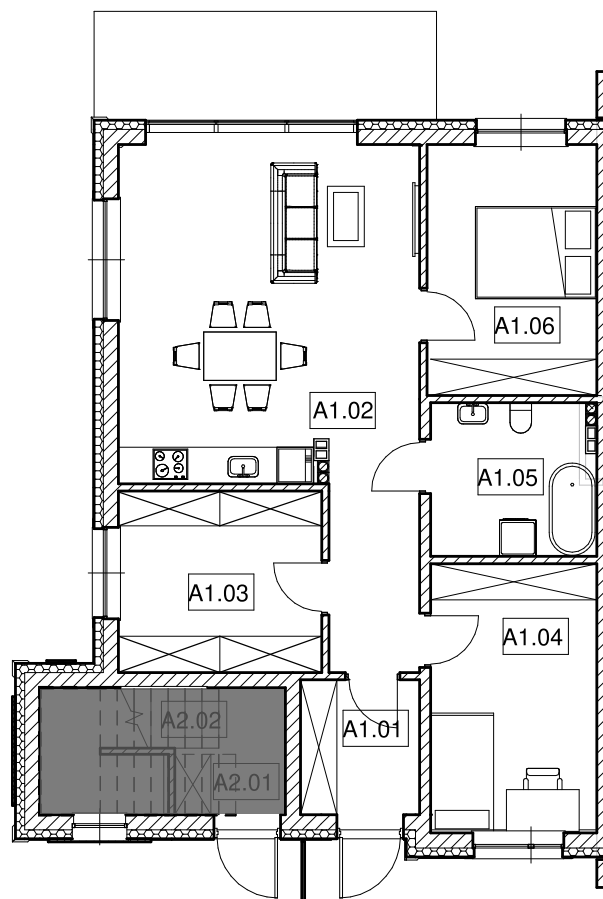

77,37 m²

3-pokojowe / PARTER / lewy

PARTER		
ZESTAWIENIE POWIERZCHNI		
	POMIESZCZENIA	POWIERZCHNIA
A1.01	Holl	4,39 m2
A1.02	Pokój dzienny z aneksem kuchennym	32,43m2
A1.03	Garderoba	10,0, m2
A1.04	Pokój	12,2,4 m2
A1.05	Łazienka	6,83 m2
A1.06	Pokój	11,48 m2
RAZEM		77,37 m2