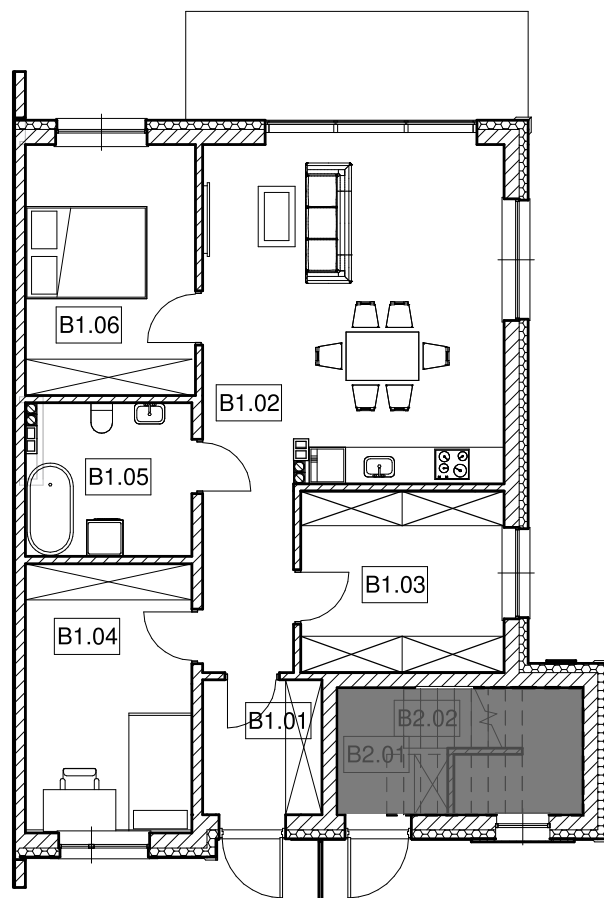

77,37 m² 3-pokojowe / PARTER / prawy

PARTER		
ZESTAWIENIE POWIERZCHNI		
	POMIESZCZENIA	POWIERZCHNIA
B1.01	Holl	4,39 m ²
B1.02	Pokój dzienny z aneksem kuchennym	32,43 m ²
B1.03	Garderoba	10,00 m ²
B1.04	Pokój	12,24 m ²
B1.05	Łazienka	6,83 m ²
B1.06	Pokój	11,48 m ²
RAZEM		77,37 m²