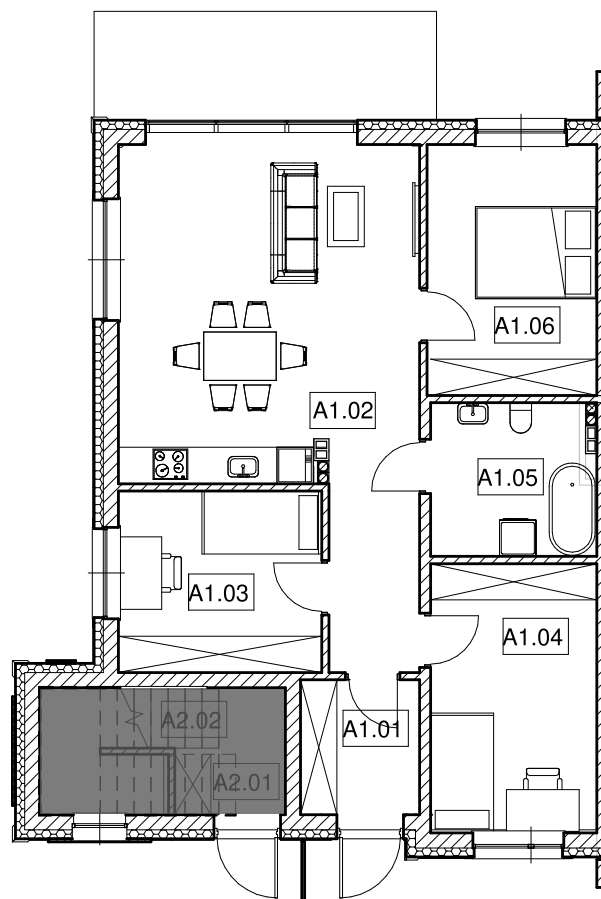

77,37 m²

4-pokojowe / PARTER / lewy

PARTER		
ZESTAWIENIE POWIERZCHNI		
	POMIESZCZENIA	POWIERZCHNIA
A1.01	Holl	4,39 m ²
A1.02	Pokój dzienny z aneksem kuchennym	32,43m ²
A1.03	Pokój	10,00 m ²
A1.04	Pokój	12,204 m ²
A1.05	Łazienka	6,83 m ²
A1.06	Pokój	11,48 m ²
	RAZEM	77,37 m²