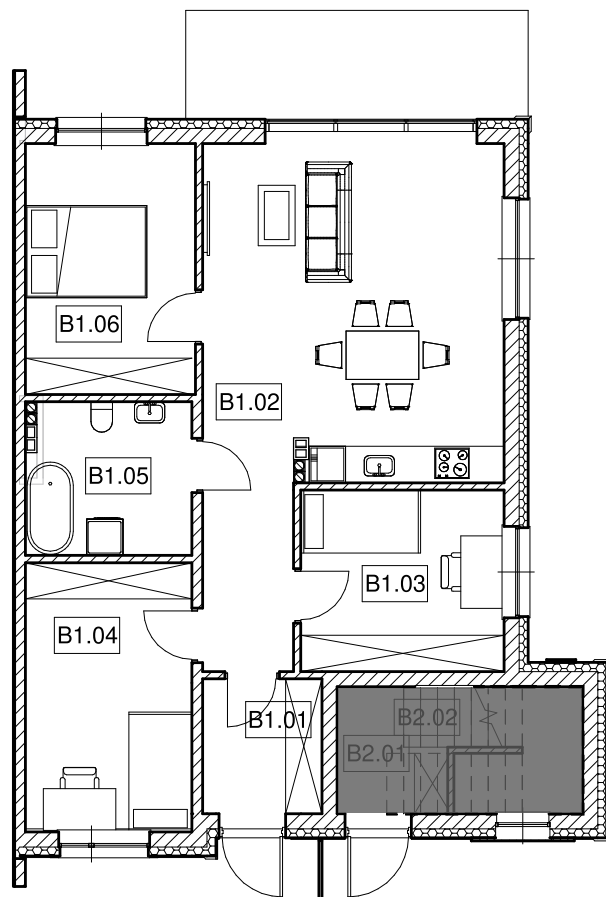

77,37 m² 4-pokojowe / PARTER / prawy

PARTER		
ZESTAWIENIE POWIERZCHNI		
	POMIESZCZENIA	POWIERZCHNIA
B1.01	Holl	4,39 m ²
B1.02	Pokój dzienny z aneksem kuchennym	32,43 m ²
B1.03	Pokój	10,00 m ²
B1.04	Pokój	12,24 m ²
B1.05	Łazienka	6,83 m ²
B.06	Pokój	11,48 m ²
	RAZEM	77,37 m²