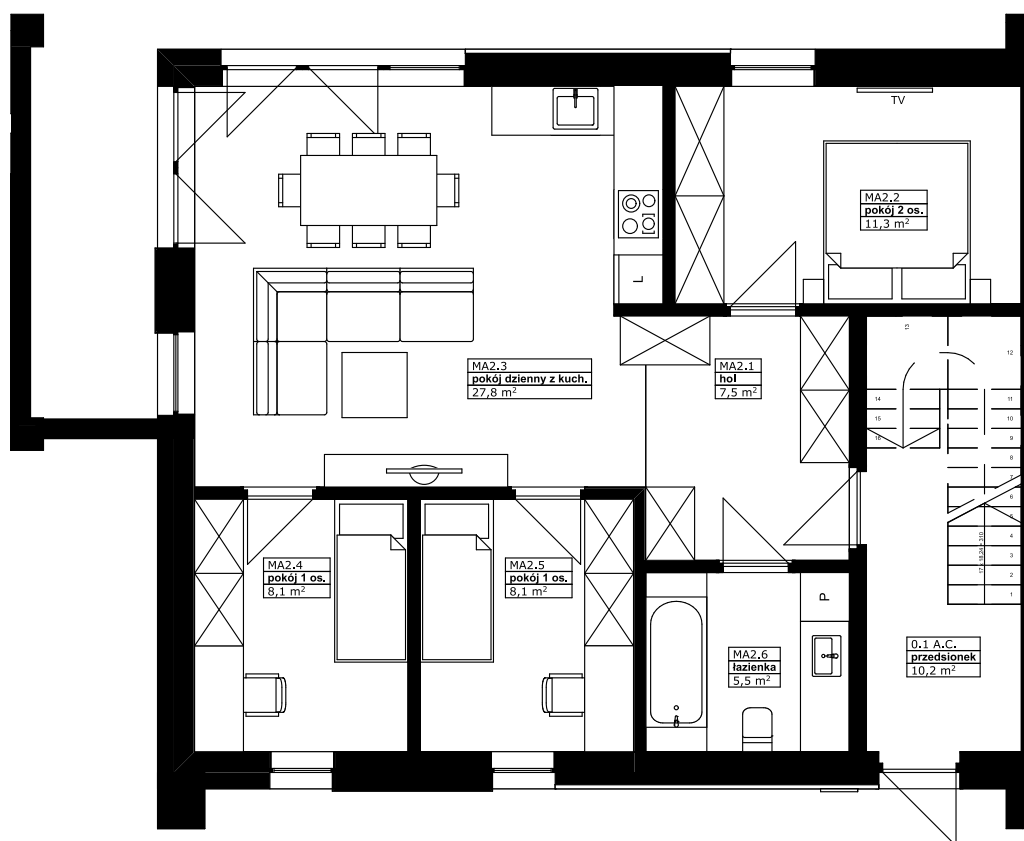

Maroon Apartments

MA2 - 68,3 m²

PARTER	
ZESTAWIENIE POMIESZCZEN	
POMIESZCZENIA	POWIERZCHNIA
MA2.1 Hol	7,5 m2
MA2.2 Pokój 2 os.	11,3 m2
MA2.3 Pokój dzienny z kuch.	27,8 m2
MA2.4 Pokój 1 os.	8,1 m2
MA2.5 Pokój 1 os.	8,1 m2
MA2.6 łazienka	5,5 m2
RAZEM	68,3 m2