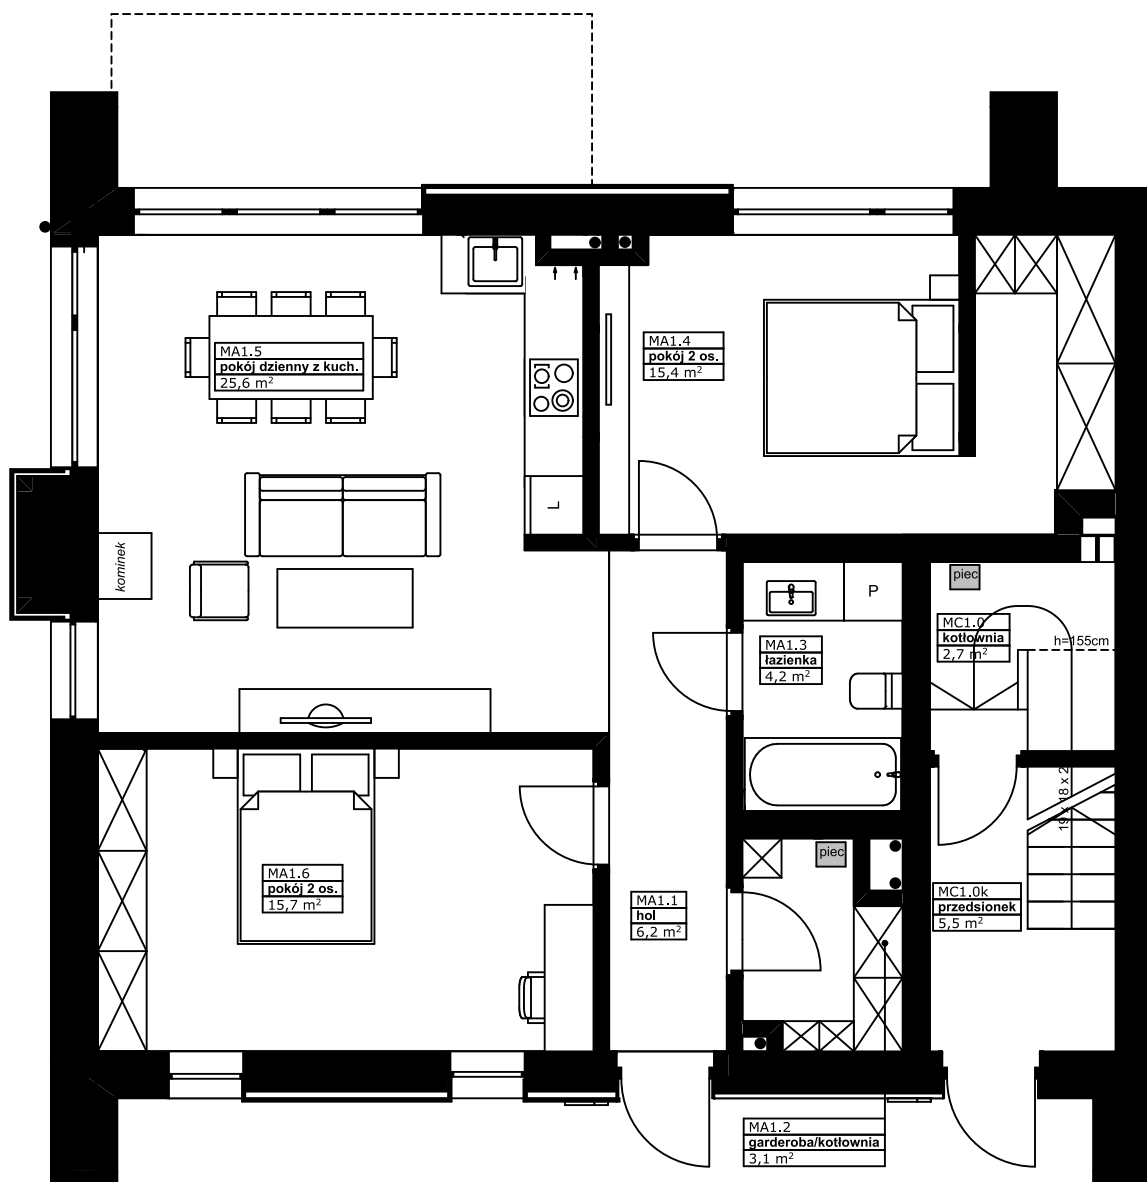

Maroon Apartments

MA1 - 70,2 m²

PARTER	
ZESTAWIENIE POMIESZCZEŃ	
POMIESZCZENIA	POWIERZCHNIA
MA1.1	Hol 6,2 m ²
MA1.2	Garderoba/kotłownia 3,1 m ²
MA1.3	Łazienka 4,2 m ²
MA1.4	Pokój 2 os. 15,4 m ²
MA1.5	Pokój dzienny z kuch. 25,6 m ²
MA1.6	Pokój 2 os. 15,7 m ²
RAZEM	70,2 m²