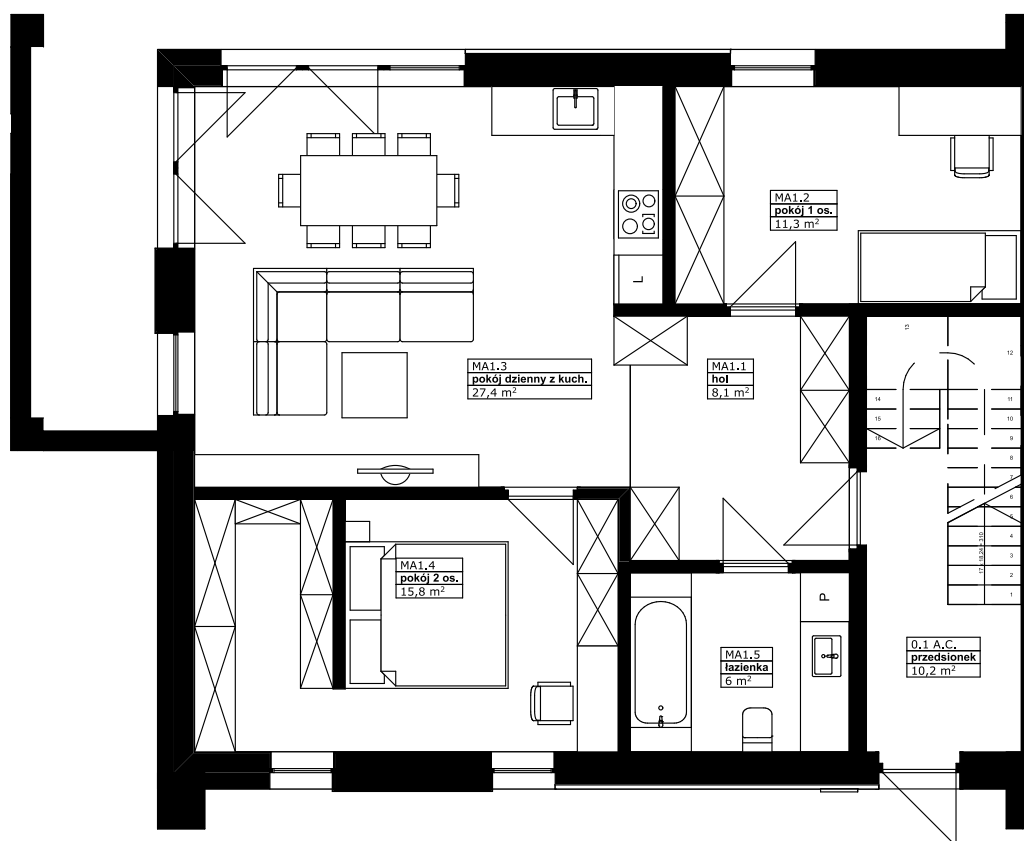

## Maroon Apartments

MA1 - 68,6 m<sup>2</sup>

PARTER	
ZESTAWIENIE POMIESZCZEŃ	
POMIESZCZENIA	POWIERZCHNIA
MA1.1 Hol	8,1 m <sup>2</sup>
MA1.2 Pokój 1 os.	11,3 m <sup>2</sup>
MA1.3 Pokój dzienny z kuch.	27,4 m <sup>2</sup>
MA1.4 Pokój 2 os.	15,8 m <sup>2</sup>
MA1.5 łazienka	6,0 m <sup>2</sup>
<b>RAZEM</b>	<b>68,6 m<sup>2</sup></b>