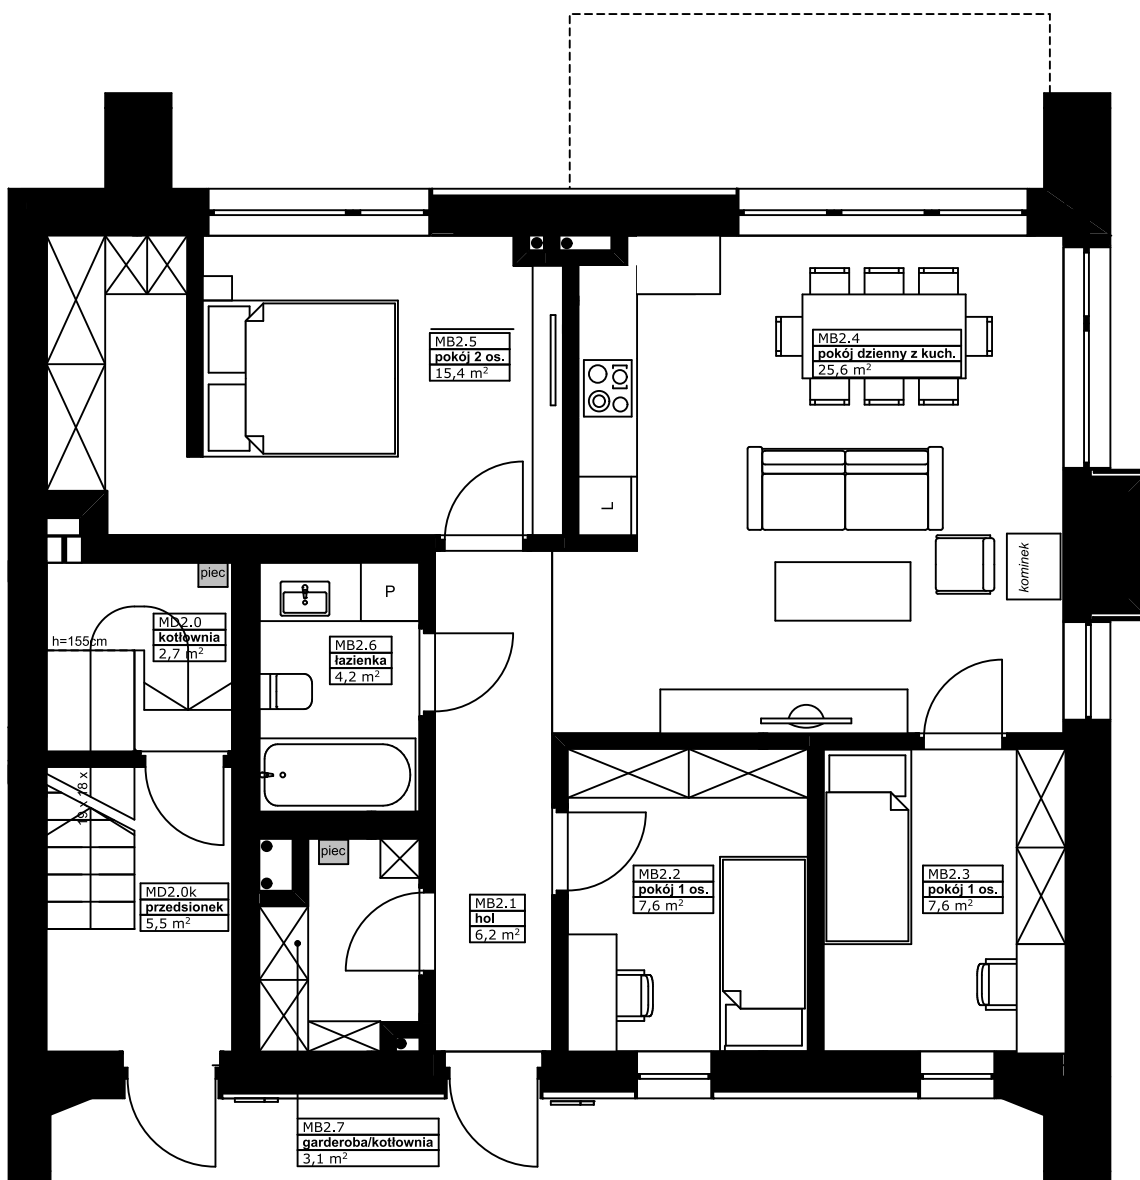

Maroon Apartments

MB2 - 69,7 m²

PARTER		
ZESTAWIENIE POMIESZCZEŃ		
POMIESZCZENIA	POWIERZCHNIA	
MB2.1	Hol	6,2 m ²
MB2.2	Pokój 1 os.	7,6m ²
MB2.3	Pokój 1 os.	7,6 m ²
MB2.4	Pokój dzienny z kuch.	25,6 m ²
MB2.5	Pokój 2 os.	15,4 m ²
MB2.6	Łazienka/kotłownia	4,2 m ²
MB2.7	Garderoba	3,1 m ²
RAZEM		69,7 m²