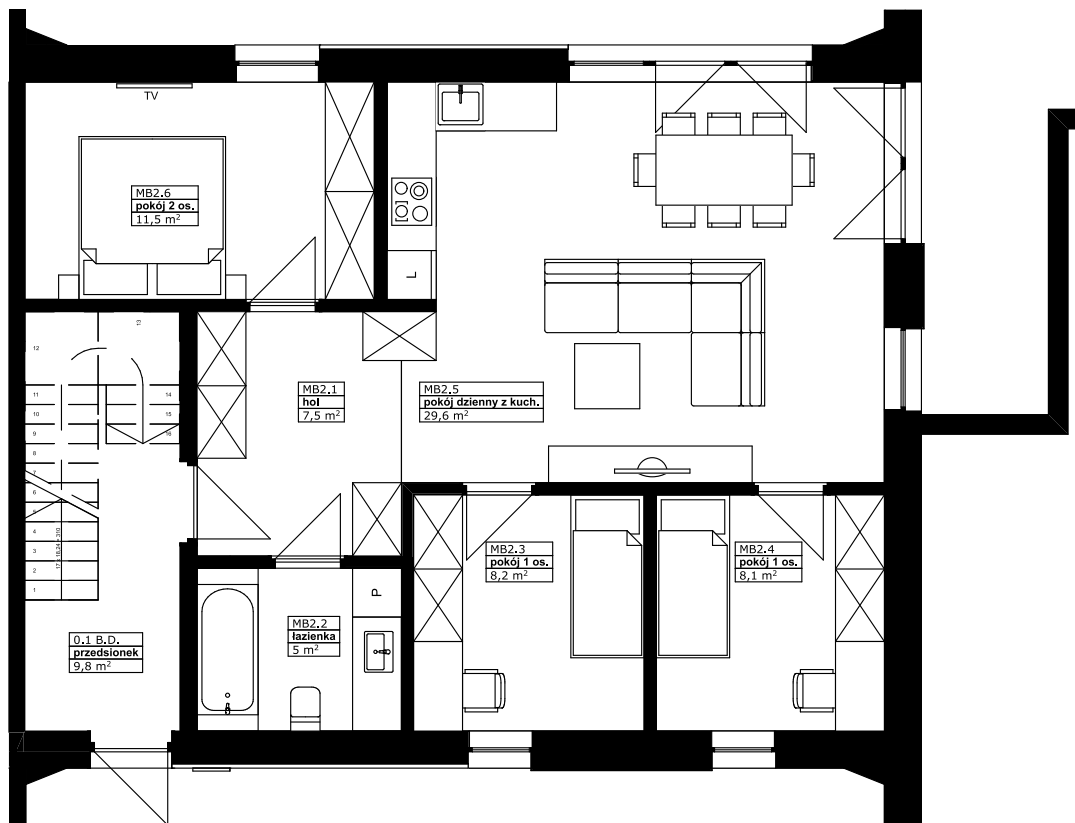

Maroon Apartments

MB2 - 69,9 m<sup>2</sup>

PARTER	
ZESTAWIENIE POMIESZCZEN	
POMIESZCZENIA	POWIERZCHNIA
MB2.1 Hol	7,5 m2
MB2.2 Łazienka	5,0 m2
MB2.3 Pokój 1 os.	8,2 m2
MB2.4 Pokój 1 os.	8,1 m2
MB2.5 Pokój dzienny z kuch.	29,6 m2
MB2.6 Pokój 2 os.	11,5 m2
<b>RAZEM</b>	<b>69,9 m2</b>