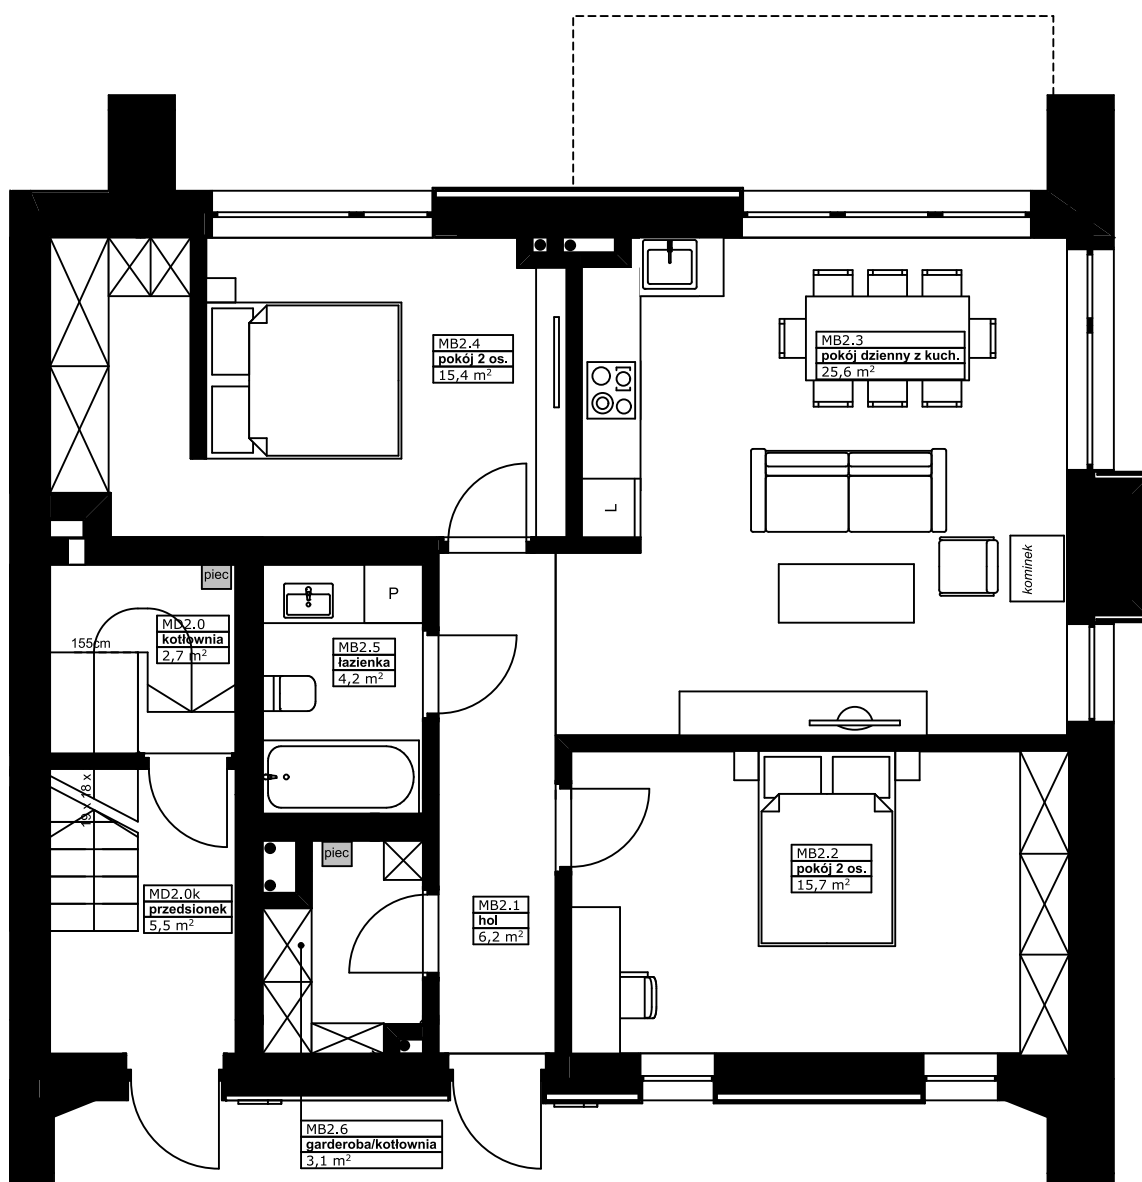

Maroon Apartments

MB2 - 70,2 m²

PARTER	
ZESTAWIENIE POMIESZCZEŃ	
POMIESZCZENIA	POWIERZCHNIA
MB2.1	Hol 6,2 m ²
MB2.2	Pokój 2 os. 15,7 m ²
MB2.3	Pokój dzienny z kuch. 25,6 m ²
MB2.4	Pokój 2 os. 15,4 m ²
MB2.5	Łazienka 4,2 m ²
MB2.6	Garderoba/kotłownia 3,1 m ²
RAZEM	70,2 m²