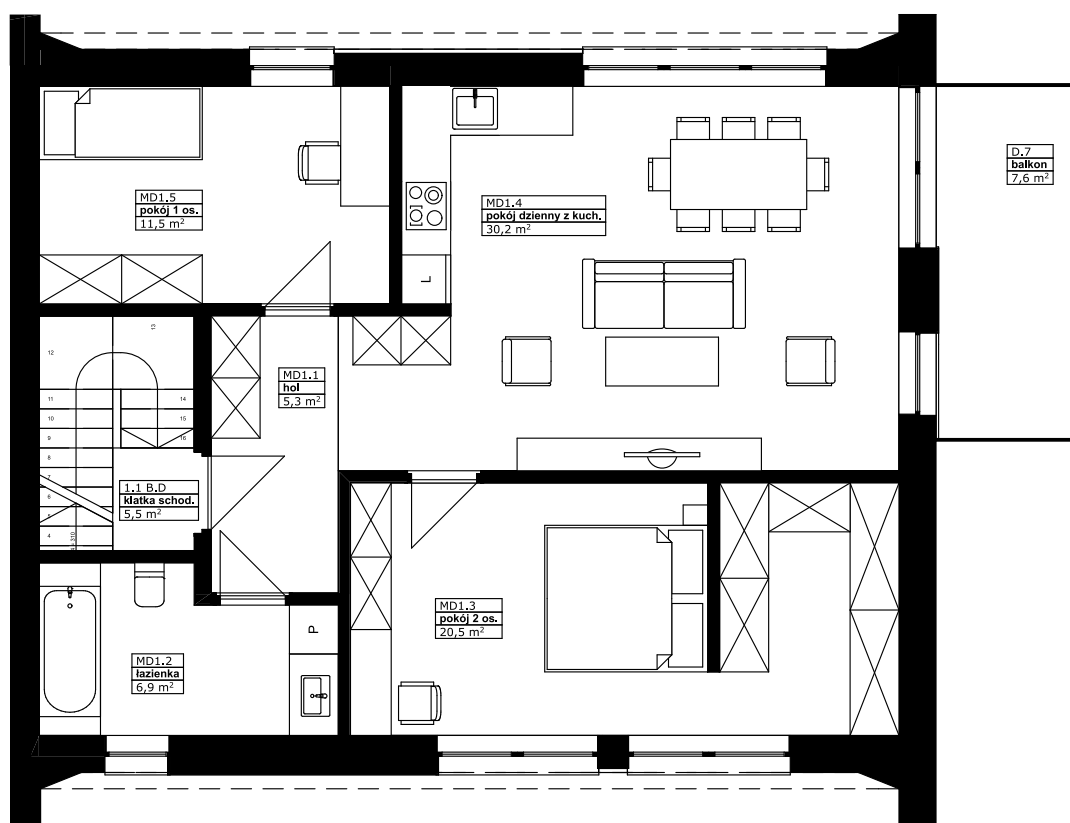

Maroon Apartments

MD1 - 74,4 m²

PIĘTRO	
ZESTAWIENIE POMIESZCZEŃ	
POMIESZCZENIA	POWIERZCHNIA
MD1.1 Hol	5,3 m ²
MD1.2 Łazienka	6,9 m ²
MD1.3 Pokój 2 os.	20,5 m ²
MD1.4 Pokój dzienny z kuch.	30,2 m ²
MD1.5 Pokój 1 os.	11,5 m ²
RAZEM	74,4 m²