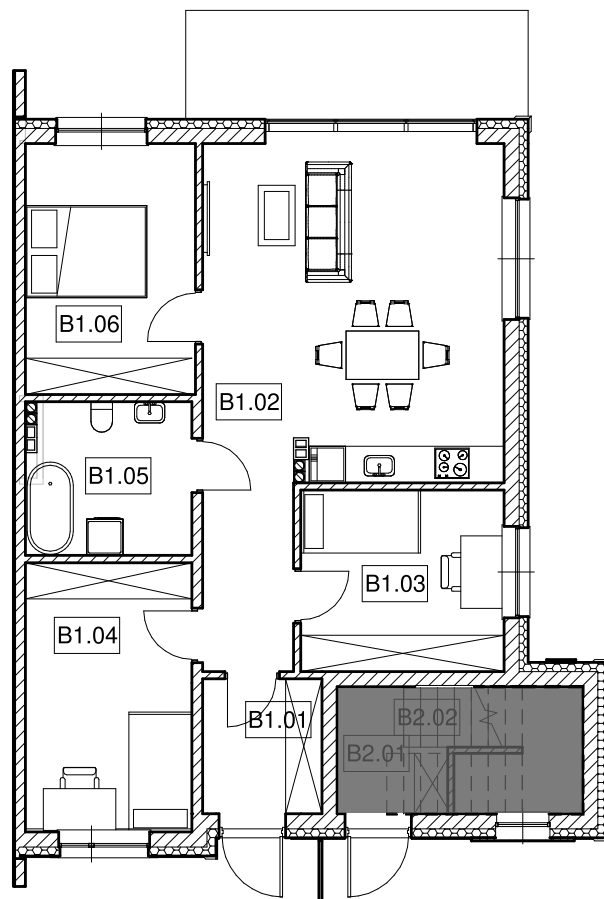

77,37 m²
4-pokojowe / parter / prawy

PARTER		
ZESTAWIENIE POWIERZCHNI		
	POMIESZCZENIA	POWIERZCHNIA
B1.01	Holl	4,39 m ²
B1.02	Pokój dzienny z aneksem kuchennym	32,43 m ²
B1.03	Pokój	10,00 m ²
B1.04	Pokój	12,24 m ²
B1.05	Łazienka	6,83 m ²
B.06	Pokój	11,48 m ²
RAZEM		77,37 m²