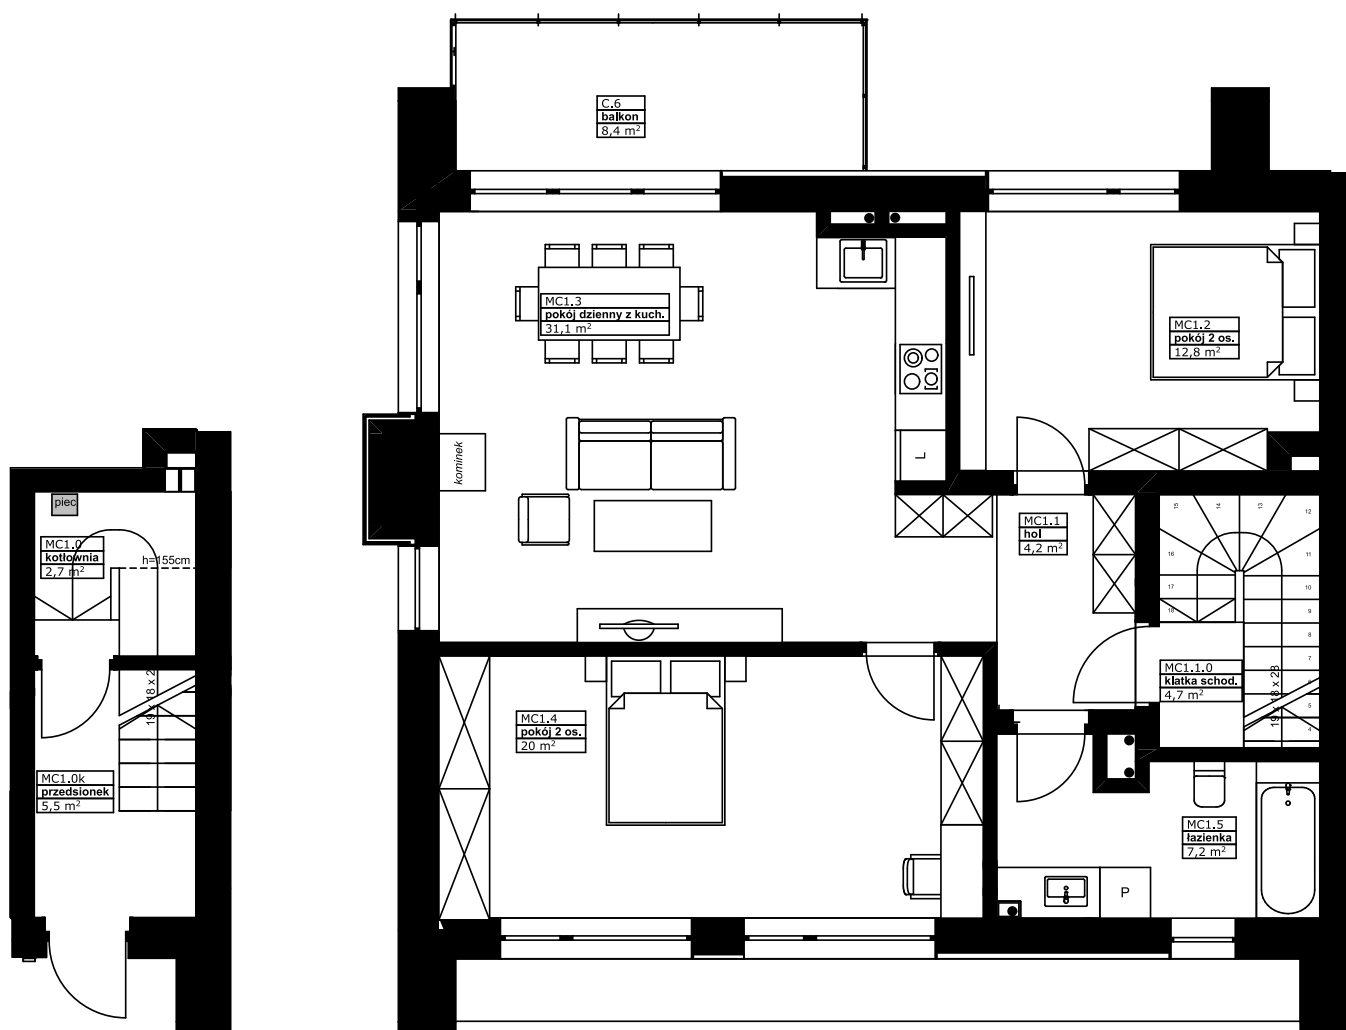

# Maroon Apartments MC1 - 88,2 m<sup>2</sup>

PARTER		
ZESTAWIENIE POMIESZCZEŃ		
POMIESZCZENIA		POWIERZCHNIA
MC1.0k	Przedsiónek	5,5 m2
MC1.0	Kotłownia	2,7 m2
<b>RAZEM</b>		<b>8,2 m2</b>

PIĘTRO		
ZESTAWIENIE POMIESZCZEŃ		
POMIESZCZENIA		POWIERZCHNIA
MC1.1.0	Klatka schodowa	4,7 m2
MC1.5	Łazienka	7,2 m2
MC1.1	Hol	4,2 m2
MC1.2	Pokój 2 os.	12,8 m2
MC1.3	Pokój dzienny z kuch.	31,1 m2
MC1.4	Pokój 2 os.	20,0 m2
<b>RAZEM</b>		<b>80,0 m2</b>
C.6	Balkon	8,4 m2