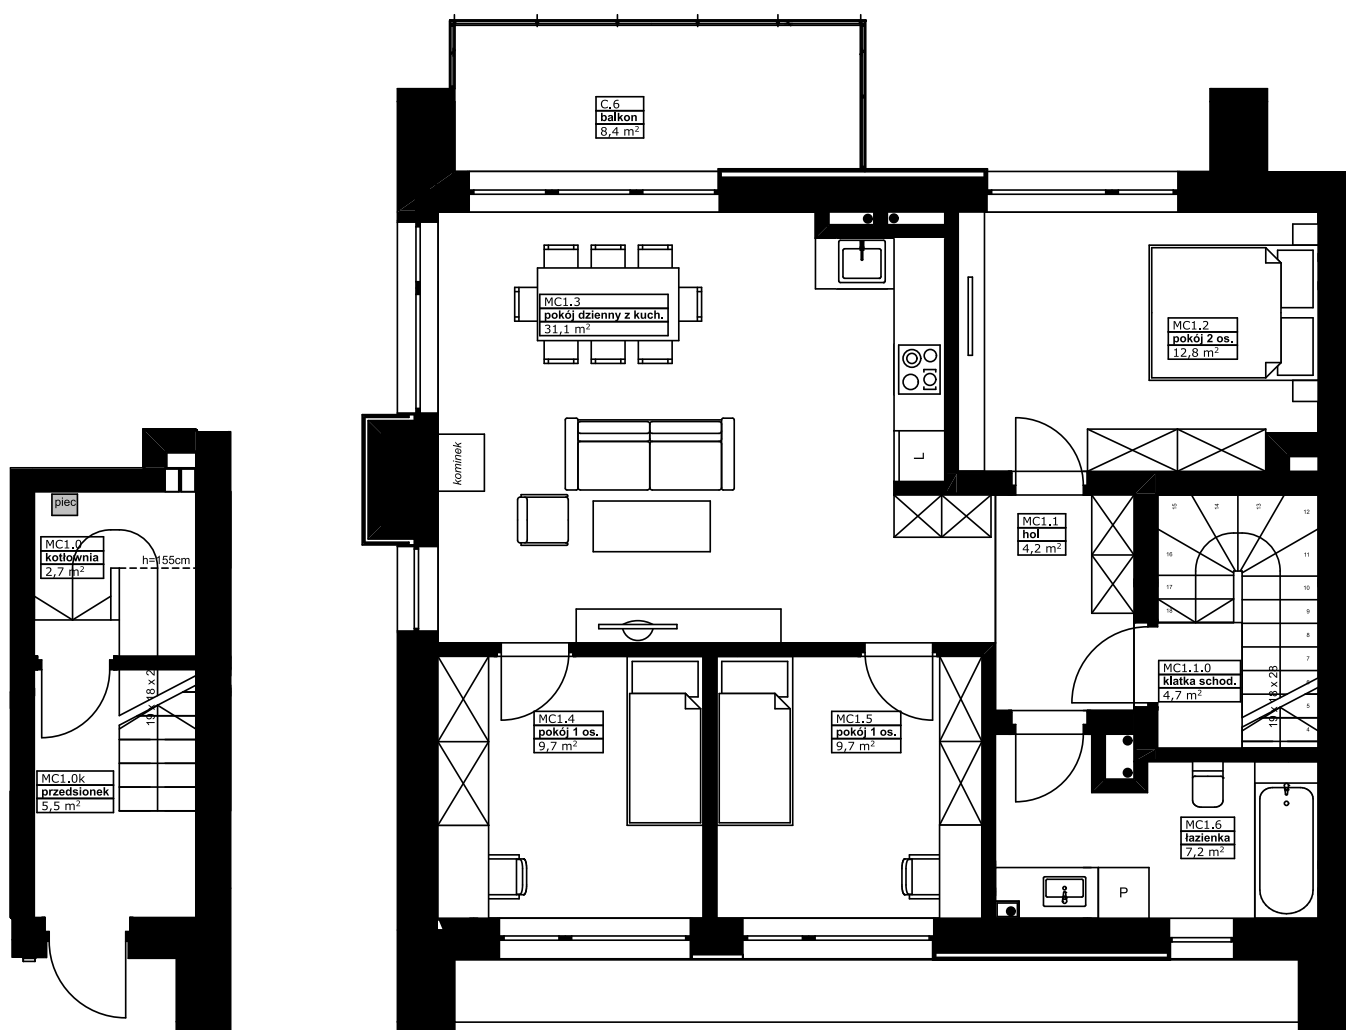

Maroon Apartments MC1 - 87,6 m²

PARTER		
ZESTAWIENIE POMIESZCZEŃ		
	POMIESZCZENIA	POWIERZCHNIA
MC1.0k	Przedsiónek	5,5 m ²
MC1.0	Kotłownia	2,7 m ²
RAZEM		8,2 m²

PIĘTRO		
ZESTAWIENIE POMIESZCZEŃ		
	POMIESZCZENIA	POWIERZCHNIA
MC1.1.0	Klatka schodowa	4,7 m ²
MC1.6	Łazienka	7,2 m ²
MC1.1	Hol	4,2 m ²
MC1.2	Pokój 2 os.	12,8 m ²
MC1.3	Pokój dzienny z kuch.	31,1 m ²
MC1.4	Pokój 1 os.	9,7 m ²
MC1.5	Pokój 1 os.	9,7 m ²
RAZEM		79,4 m²
C.6	Balkon	8,4 m ²