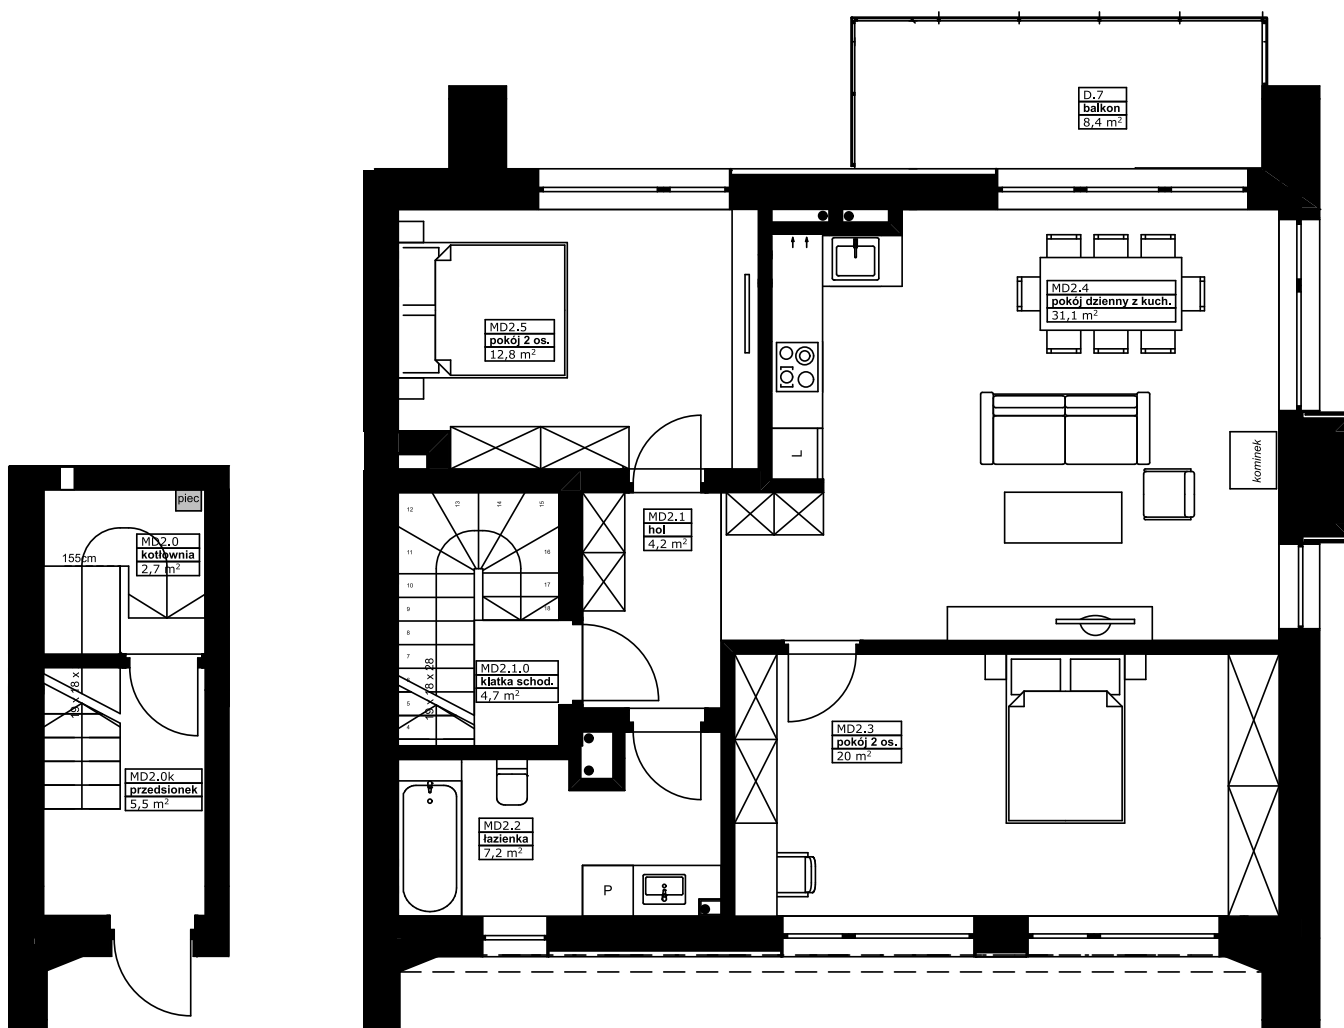

# MD2 - 88,2 m<sup>2</sup>

PARTER		
ZESTAWIENIE POMIESZCZEN		
POMIESZCZENIA		POWIERZCHNIA
MD2.0k	Przedsiónek	5,5 m <sup>2</sup>
MD2.0	Kotłownia	2,7 m <sup>2</sup>
<b>RAZEM</b>		<b>8,2 m<sup>2</sup></b>

PIĘTRO		
ZESTAWIENIE POMIESZCZEN		
POMIESZCZENIA		POWIERZCHNIA
MD2.1.0	Klatka schodowa	4,7 m <sup>2</sup>
MD2.2	Łazienka	7,2 m <sup>2</sup>
MD2.1	Hol	4,2 m <sup>2</sup>
MD2.3	Pokój 2 os.	20,0 m <sup>2</sup>
MD2.4	Pokój dzienny z kuch.	31,1 m <sup>2</sup>
MD2.5	Pokój 2 os.	12,8 m <sup>2</sup>
<b>RAZEM</b>		<b>80,0 m<sup>2</sup></b>
D.7	Balkon	8,4 m <sup>2</sup>