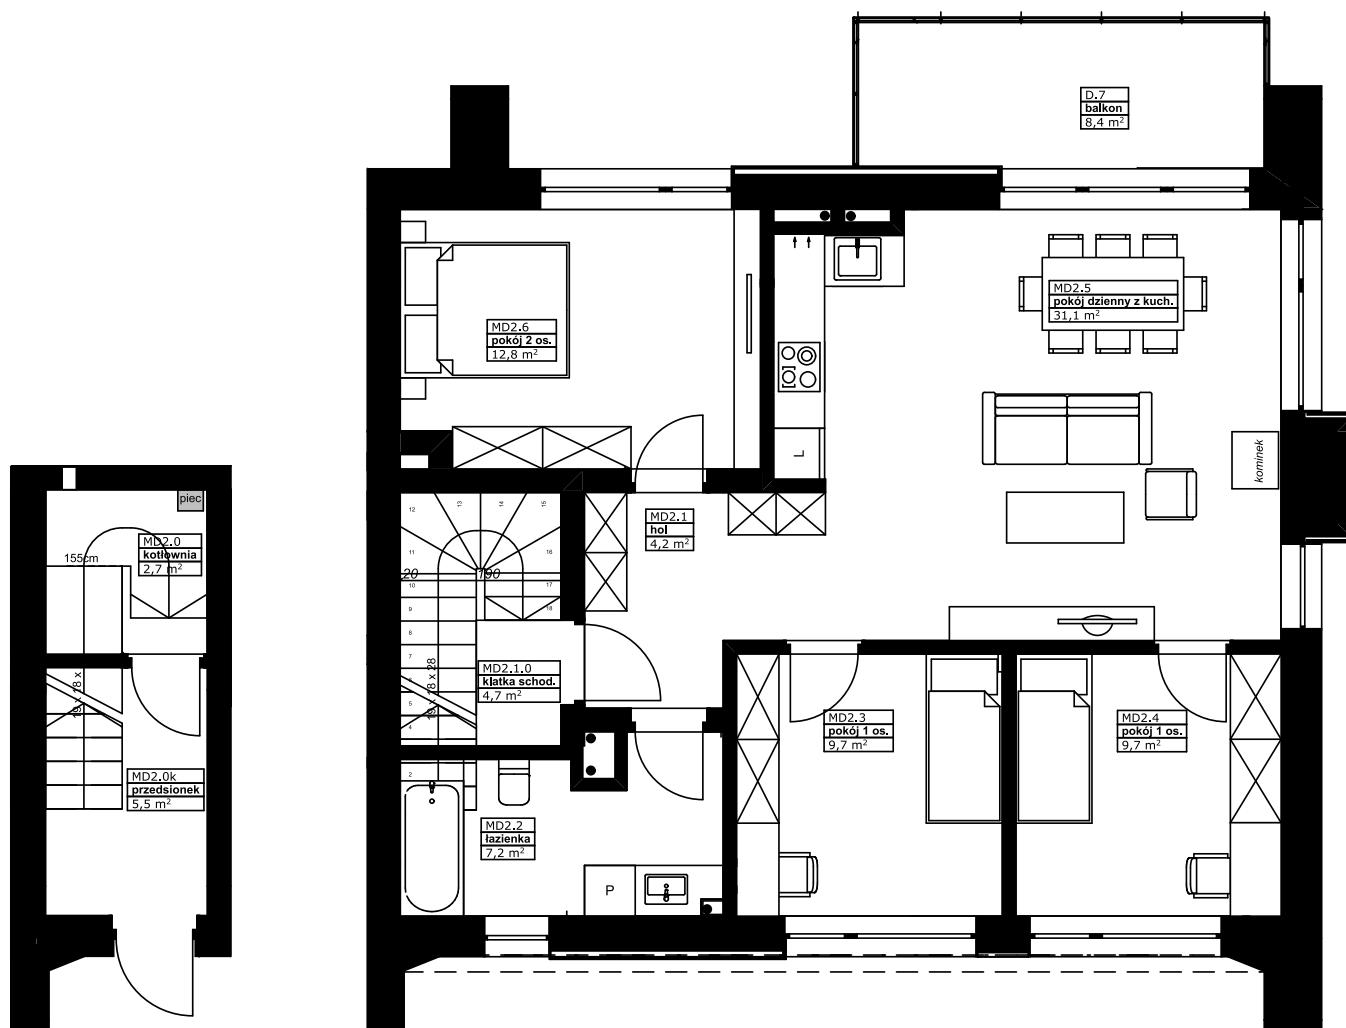

Maroon Apartments

MD2 - 87,6 m²

PARTER		
ZESTAWIENIE POMIESZCZEŃ		
POMIESZCZENIA		POWIERZCHNIA
MD2.0k	Przedsiónek	5,5 m ²
MD2.0	Kotłownia	2,7 m ²
RAZEM		8,2 m²

PIĘTRO		
ZESTAWIENIE POMIESZCZEŃ		
POMIESZCZENIA		POWIERZCHNIA
MD2.1.0	Klatka schodowa	4,7 m ²
MD2.2	Łazienka	7,2 m ²
MD2.1	Hol	4,2 m ²
MD2.3	Pokój 1 os.	9,7 m ²
MD2.4	Pokój 1 os.	9,7 m ²
MD2.5	Pokój dzienny z kuch.	31,1 m ²
MD2.6	Pokój 2 os.	12,8 m ²
RAZEM		79,4 m²
D.7	Balkon	8,4 m ²