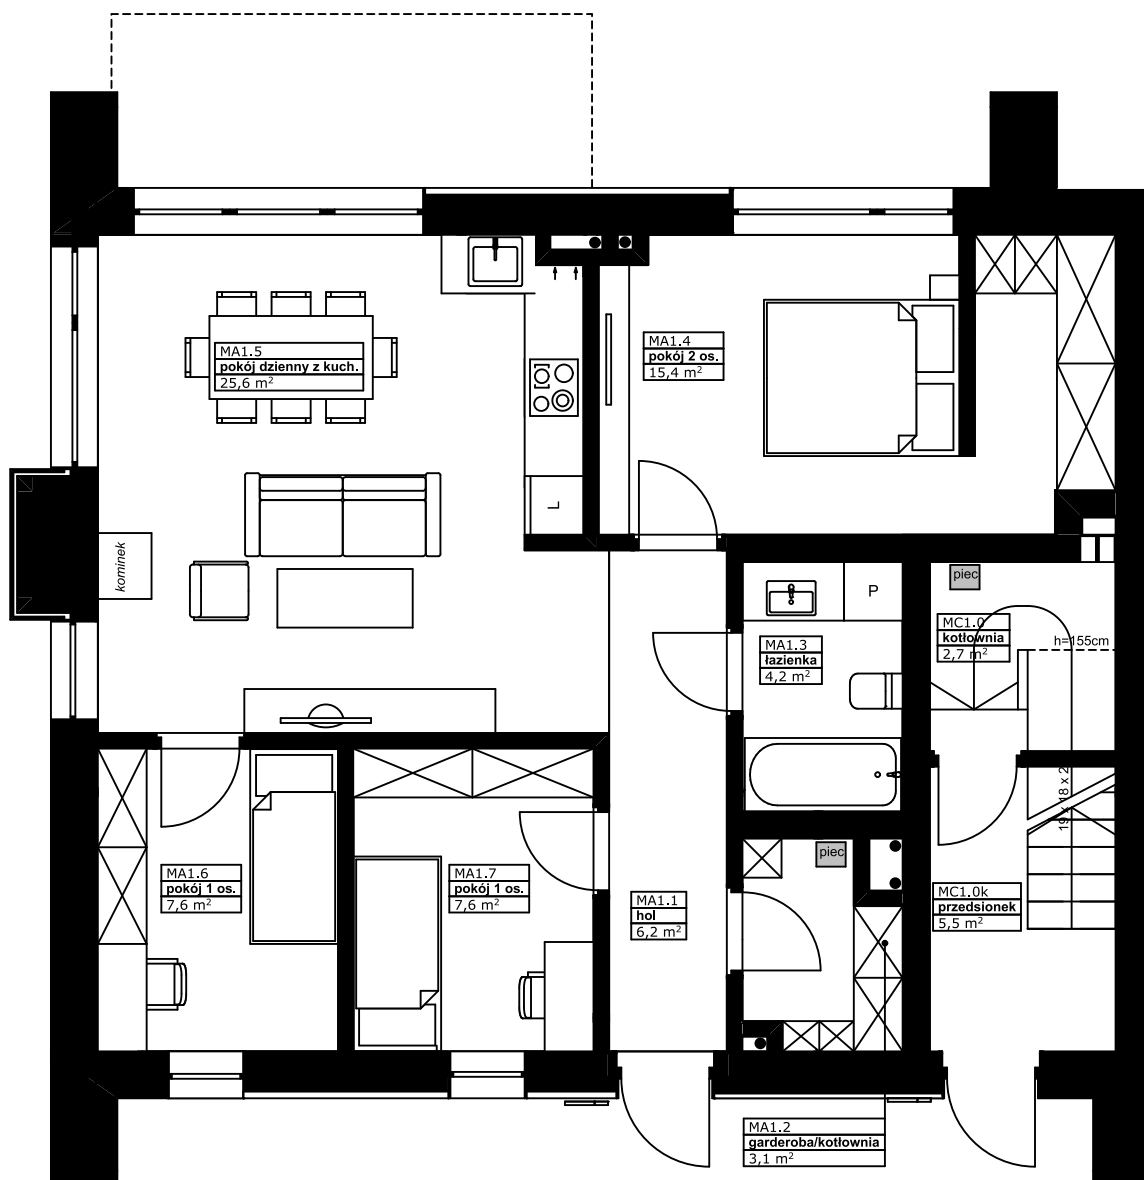

Maroon Apartments

MA1 - 69,7 m<sup>2</sup>

| PARTER                  |                       |                           |
|-------------------------|-----------------------|---------------------------|
| ZESTAWIENIE POMIESZCZEŃ |                       |                           |
| POMIESZCZENIA           | POWIERZCHNIA          |                           |
| MA1.1                   | Hol                   | 6,2 m <sup>2</sup>        |
| MA1.2                   | Garderoba/kotłownia   | 3,1 m <sup>2</sup>        |
| MA1.3                   | łazienka              | 4,2 m <sup>2</sup>        |
| MA1.4                   | Pokój 2 os.           | 15,4 m <sup>2</sup>       |
| MA1.5                   | Pokój dzienny z kuch. | 25,6 m <sup>2</sup>       |
| MA1.6                   | Pokój 1 os.           | 7,6 m <sup>2</sup>        |
| MA1.7                   | Pokój 1 os.           | 7,6 m <sup>2</sup>        |
| <b>RAZEM</b>            |                       | <b>69,7 m<sup>2</sup></b> |