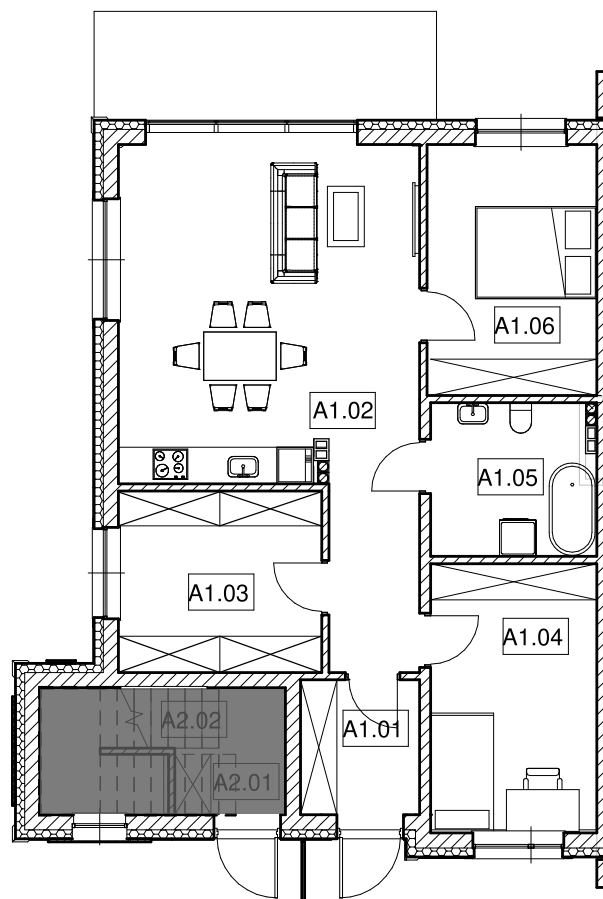

77,37 m²
3-pokojowe / parter / lewy

PARTER		
ZESTAWIENIE POWIERZCHNI		
	POMIESZCZENIA	POWIERZCHNIA
A1.01	Holl	4,39 m ²
A1.02	Pokój dzienny z aneksem kuchennym	32,43m ²
A1.03	Garderoba	10,0, m ²
A1.04	Pokój	12,2,4 m ²
A1.05	Łazienka	6,83 m ²
A1.06	Pokój	11,48 m ²
	RAZEM	77,37 m²