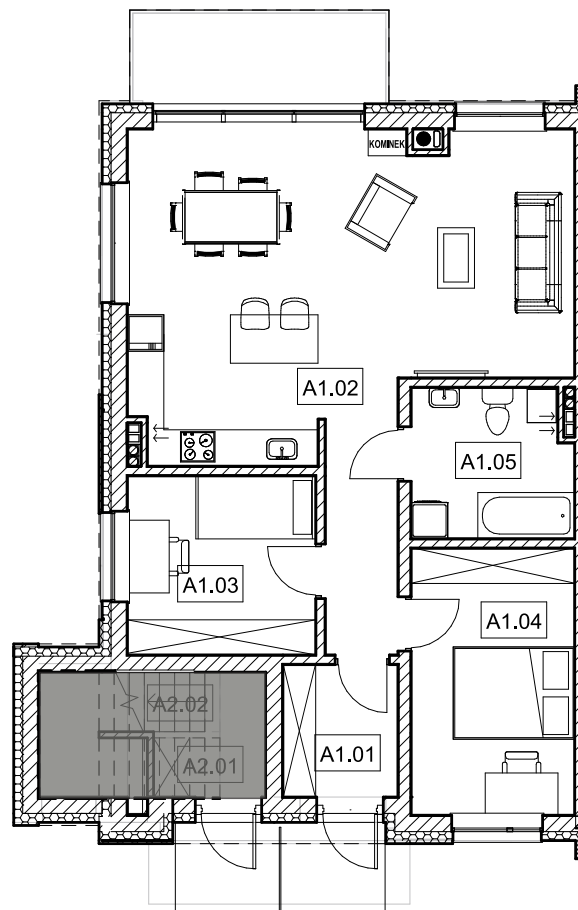

Parter / lewy - 71,74 m²

ZESTAWIENIE POWIERZCHNI		
PARTER		
	POMIESZCZENIA	POWIERZCHNIA
A1.01	Holl	4,16 m ²
A1.02	Pokój dzienny z aneksem kuchennym	39,97 m ²
A1.03	Pokój	9,21 m ²
A1.04	Pokój	11,91 m ²
A1.05	Łazienka	6,49 m ²
	RAZEM	71,74 m²