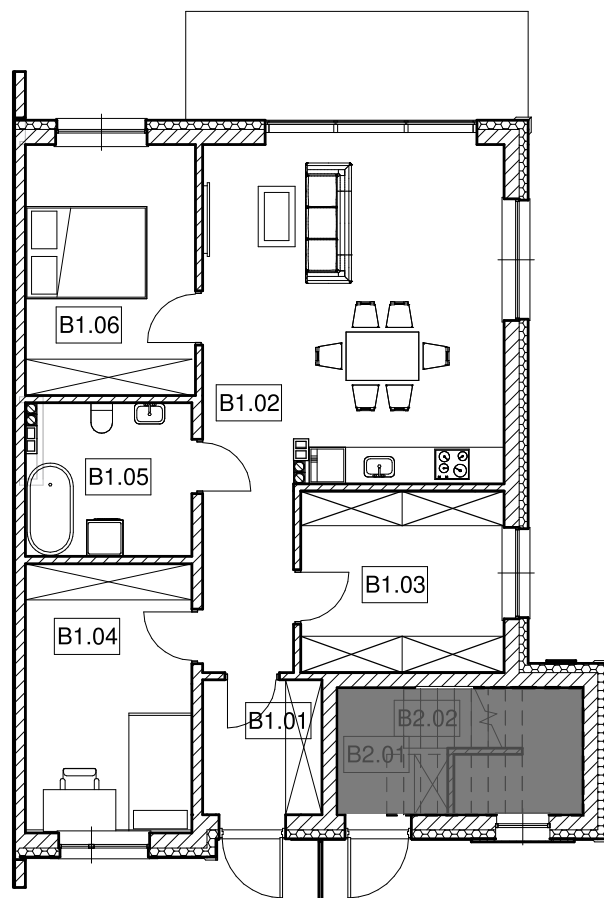

*77,37 m<sup>2</sup>*  
*3-pokojowe / parter / prawy*

PARTER		
ZESTAWIENIE POWIERZCHNI		
	POMIESZCZENIA	POWIERZCHNIA
B1.01	Holl	4,39 m <sup>2</sup>
B1.02	Pokój dzienny z aneksem kuchennym	32,43 m <sup>2</sup>
B1.03	Garderoba	10,00 m <sup>2</sup>
B1.04	Pokój	12,24 m <sup>2</sup>
B1.05	Łazienka	6,83 m <sup>2</sup>
B.06	Pokój	11,48 m <sup>2</sup>
<b>RAZEM</b>		<b>77,37 m<sup>2</sup></b>