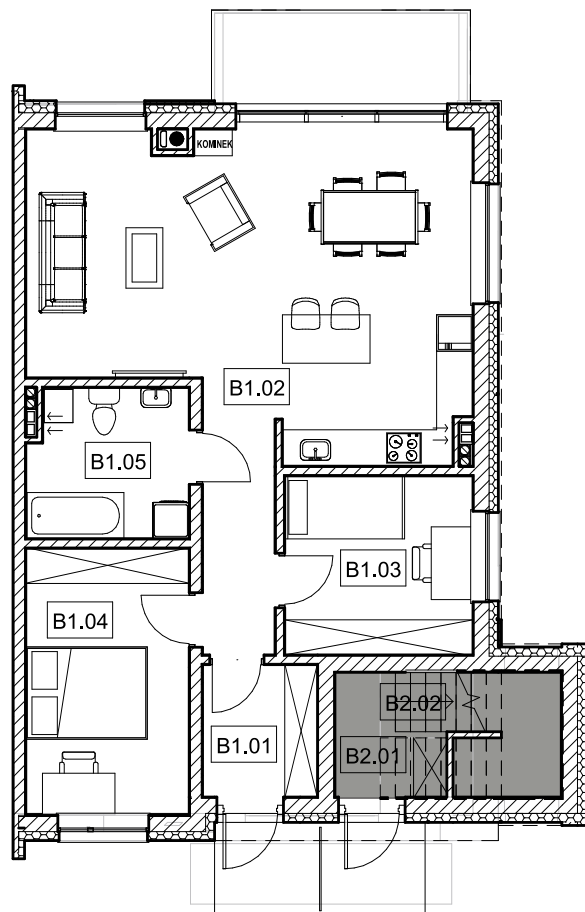

## Parter / prawy - 71,74 m<sup>2</sup>

ZESTAWIENIE POWIERZCHNI		
PARTER		
	POMIESZCZENIA	POWIERZCHNIA
B1.01	Holl	4,16 m <sup>2</sup>
B1.02	Pokój dzienny z aneksem kuchennym	39,97 m <sup>2</sup>
B1.03	Pokój	9,21 m <sup>2</sup>
B1.04	Pokój	11,91 m <sup>2</sup>
B1.05	Łazienka	6,49 m <sup>2</sup>
	<b>RAZEM</b>	<b>71,74 m<sup>2</sup></b>