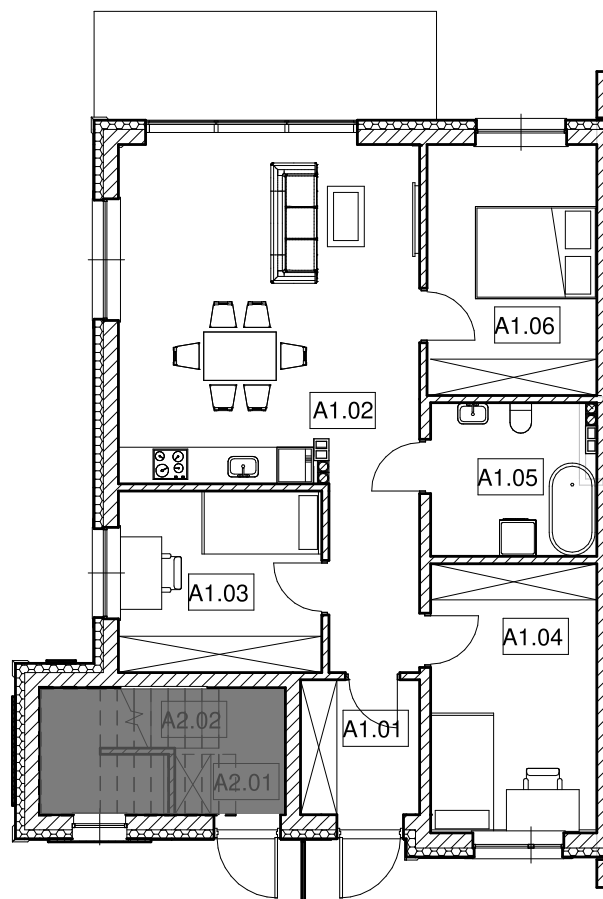

77,37 m²
4-pokojowe / parter / lewy

PARTER		
ZESTAWIENIE POWIERZCHNI		
	POMIESZCZENIA	POWIERZCHNIA
A1.01	Holl	4,39 m ²
A1.02	Pokój dzienny z aneksem kuchennym	32,43m ²
A1.03	Pokój	10,00 m ²
A1.04	Pokój	12,204 m ²
A1.05	Łazienka	6,83 m ²
A1.06	Pokój	11,48 m ²
RAZEM		77,37 m²