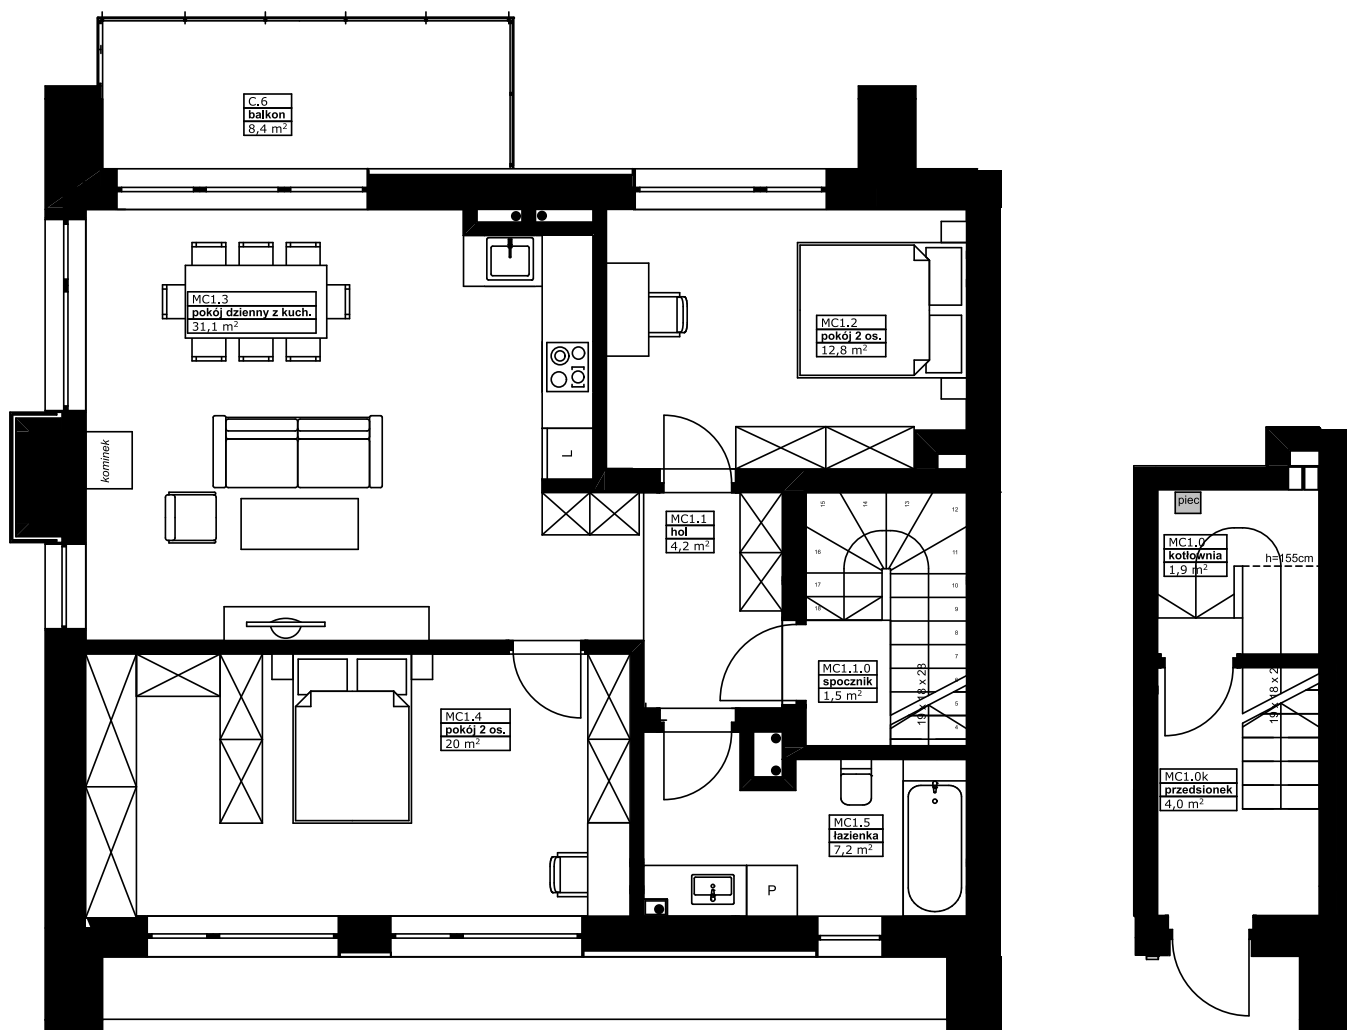

# MC1 - 82,7 m<sup>2</sup>

PARTER		
ZESTAWIENIE POMIESZCZEŃ		
	POMIESZCZENIA	POWIERZCHNIA
MC1.0k	Przedsiónek	4,0 m <sup>2</sup>
MC1.0	Kotłownia	1,9 m <sup>2</sup>

PIĘTRO		
ZESTAWIENIE POMIESZCZEŃ		
	POMIESZCZENIA	POWIERZCHNIA
MC1.1.0	Spocznik	1,5 m <sup>2</sup>
MC1.5	Łazienka	7,2 m <sup>2</sup>
MC1.1	Hol	4,2 m <sup>2</sup>
MC1.2	Pokój 2 os.	12,8 m <sup>2</sup>
MC1.3	Pokój dzienny z kuch.	31,1 m <sup>2</sup>
MC1.4	Pokój 2 os.	20,0 m <sup>2</sup>
<b>RAZEM</b>		<b>82,7 m<sup>2</sup></b>
C.6	Balkon	8,4 m <sup>2</sup>
	Schody	4,8 m <sup>2</sup>