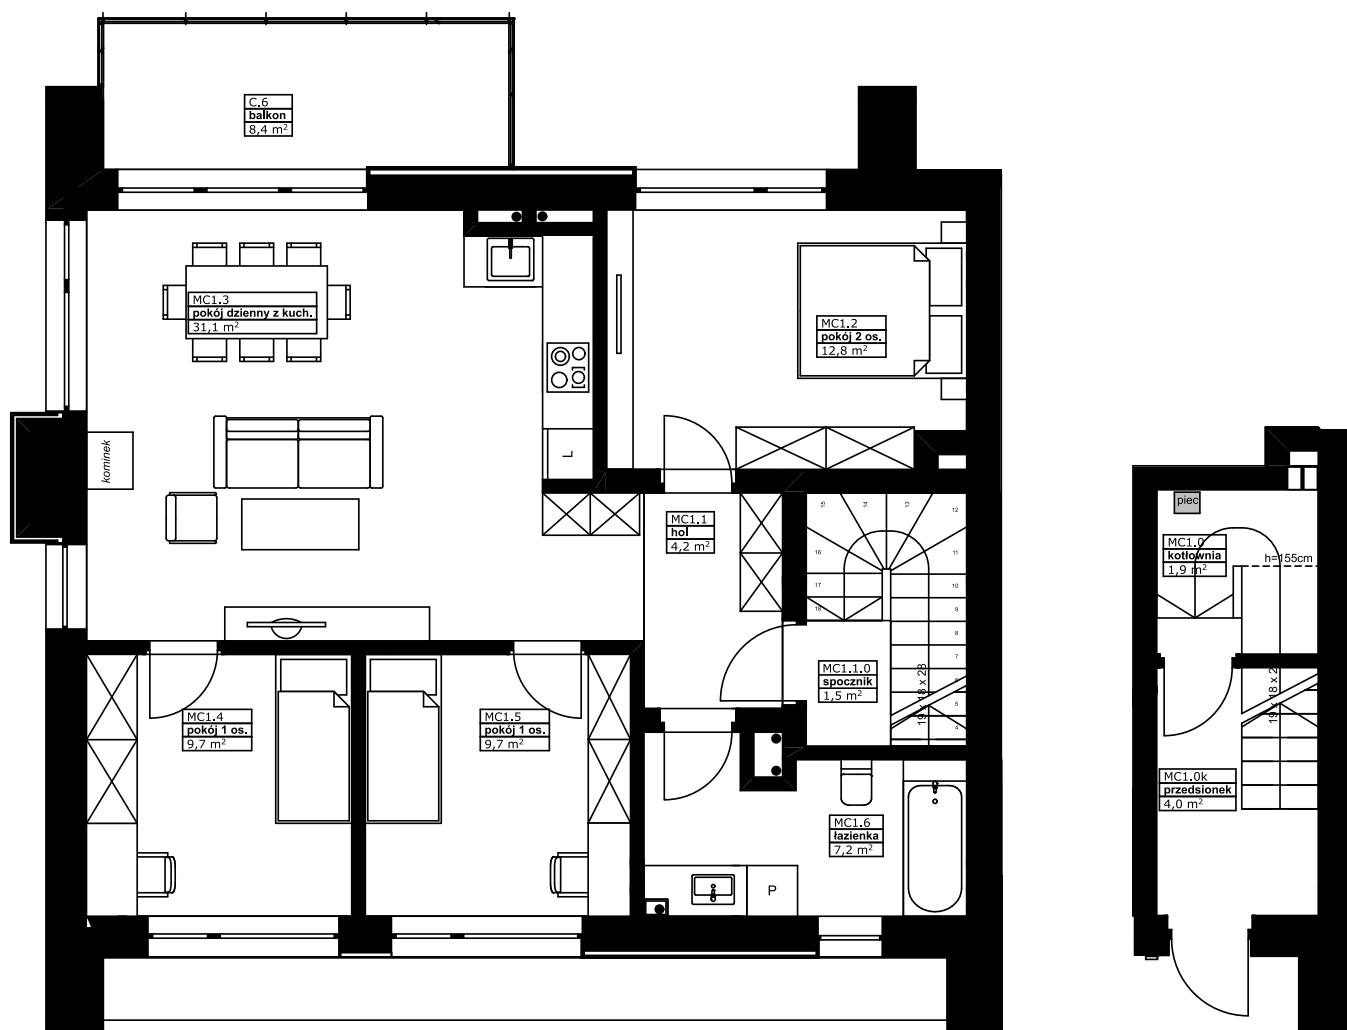

Maroon Apartments

MC1 - 82,1 m²

PARTER		
ZESTAWIENIE POMIESZCZEŃ		
	POMIESZCZENIA	POWIERZCHNIA
MC1.0k	Przedsiónek	4,0 m ²
MC1.0	Kotłownia	1,9 m ²

PIĘTRO		
ZESTAWIENIE POMIESZCZEŃ		
	POMIESZCZENIA	POWIERZCHNIA
MC1.1.0	Spocznik	1,5 m ²
MC1.6	Łazienka	7,2 m ²
MC1.1	Hoł	4,2 m ²
MC1.2	Pokój 2 os.	12,8 m ²
MC1.3	Pokój dzienny z kuch.	31,1 m ²
MC1.4	Pokój 1 os.	9,7 m ²
MC1.5	Pokój 1 os.	9,7 m ²
RAZEM		82,1 m²
C.6	Balkon	8,4 m ²
	Schody	4,8 m ²