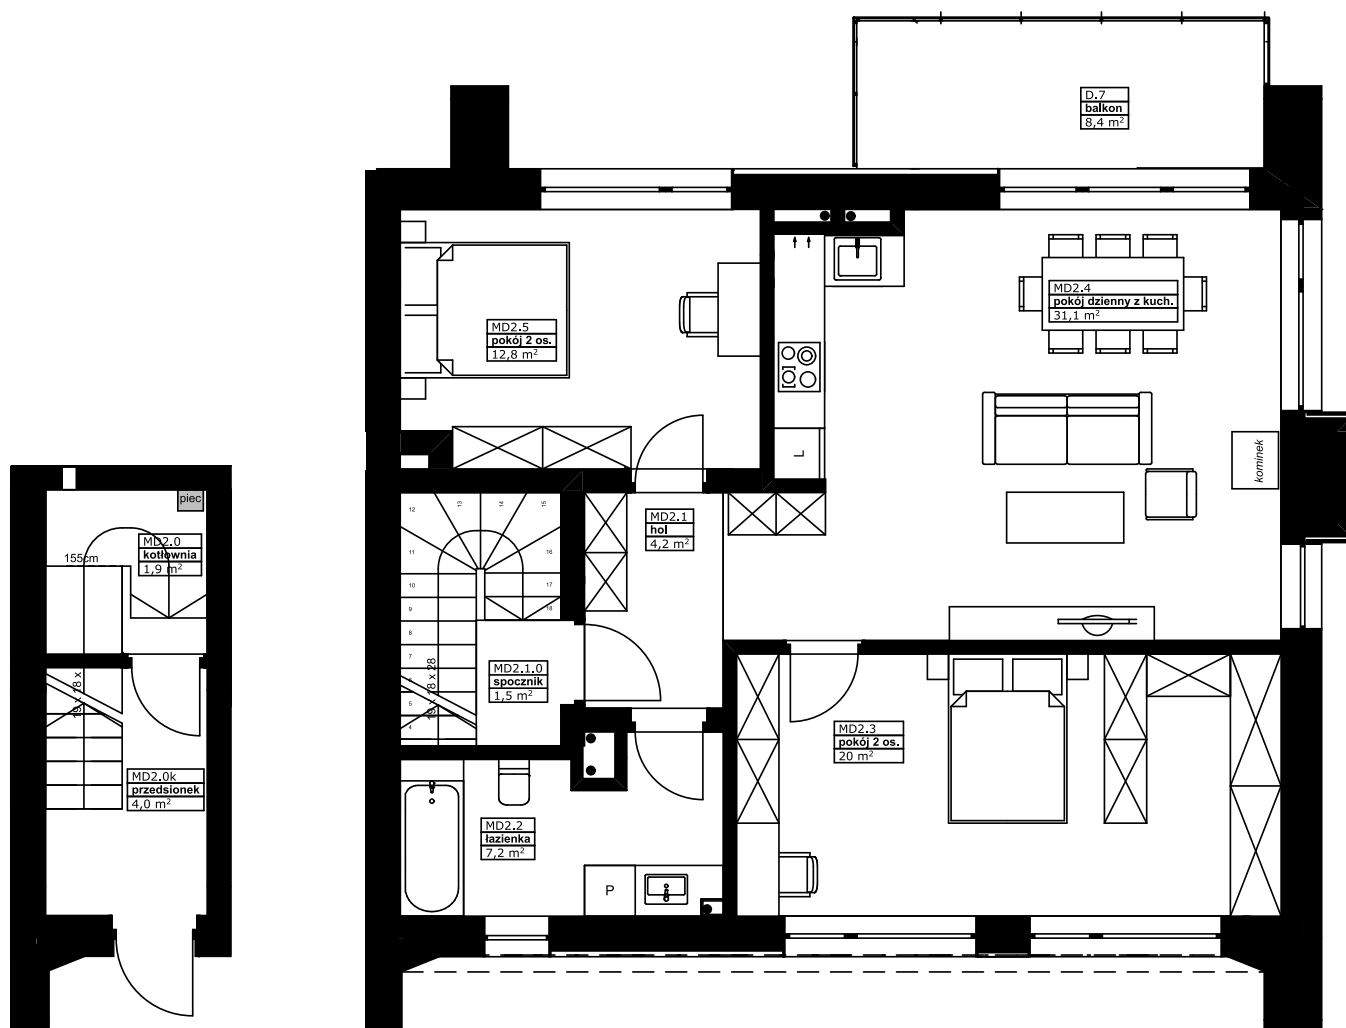

Maroon Apartments

MD2 - 82,7 m²

PARTER		
ZESTAWIENIE POMIESZCZEN		
	POMIESZCZENIA	POWIERZCHNIA
MD2.0k	Przedsiónek	4,0 m ²
MD2.0	Kotłownia	1,9 m ²

PIĘTRO		
ZESTAWIENIE POMIESZCZEN		
	POMIESZCZENIA	POWIERZCHNIA
MD2.1.0	Spocznik	1,5 m ²
MD2.2	Łazienka	7,2 m ²
MD2.1	Hol	4,2 m ²
MD2.3	Pokój 2 os.	20,0 m ²
MD2.4	Pokój dzienny z kuch.	31,1 m ²
MD2.5	Pokój 2 os.	12,8 m ²
	RAZEM	82,7 m²
D.7	Balkon	8,4 m ²
	Schody	4,8 m ²