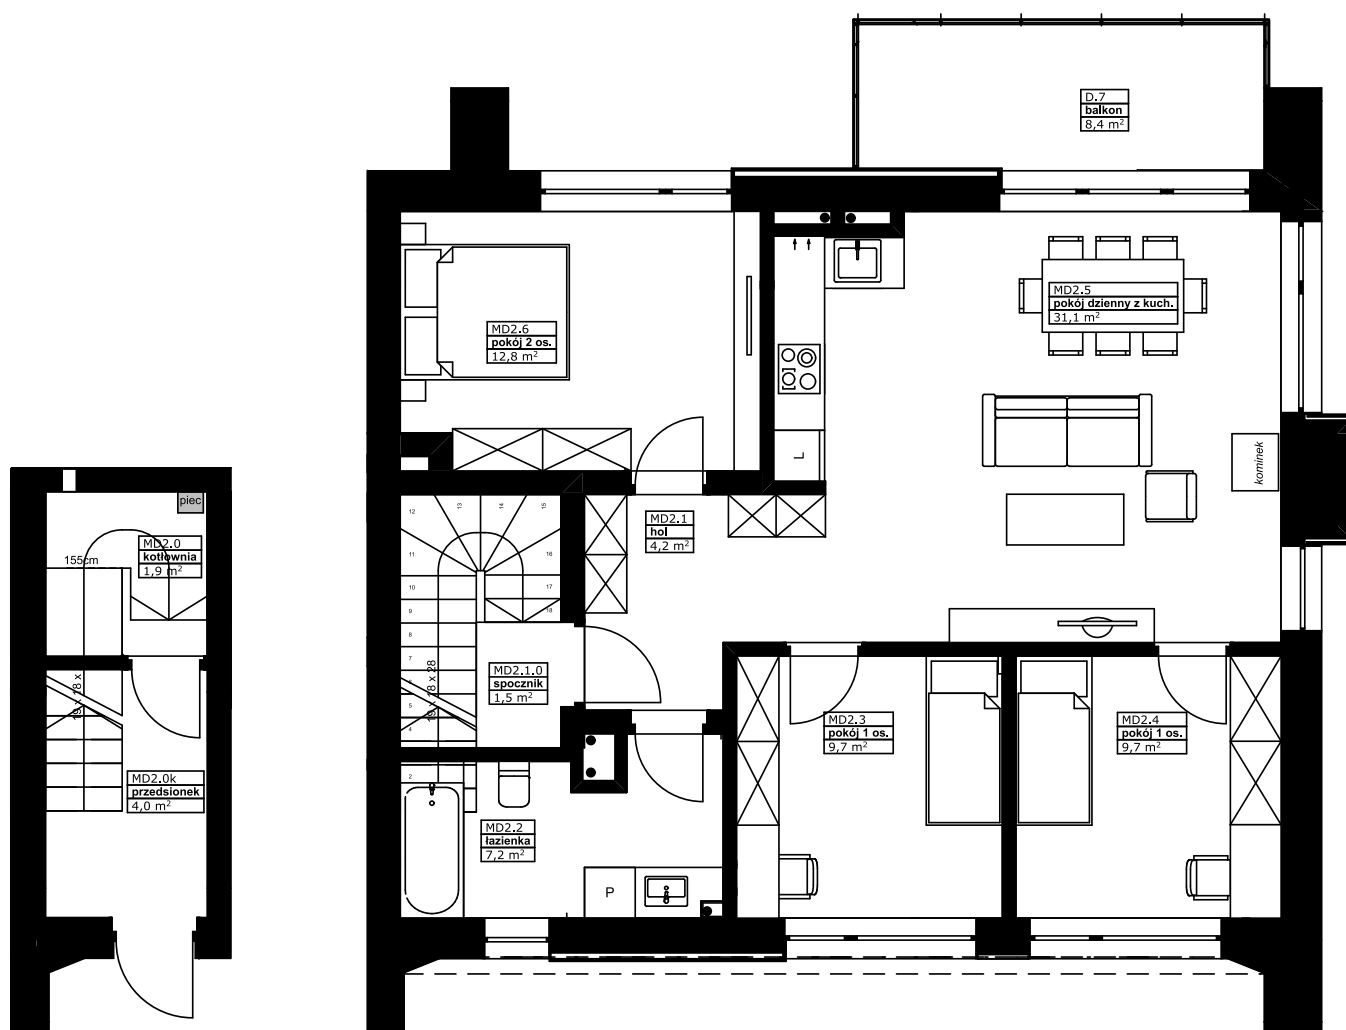

## Maroon Apartments

## MD2 - 82,1 m<sup>2</sup>

PARTER		
ZESTAWIENIE POMIESZCZEŃ		
	POMIESZCZENIA	POWIERZCHNIA
MD2.0k	Przedsiónek	4,0 m2
MD2.0	Kotłownia	1,9 m2

PIĘTRO		
ZESTAWIENIE POMIESZCZEŃ		
	POMIESZCZENIA	POWIERZCHNIA
MD2.1.0	Spocznik	1,5 m2
MD2.2	Łazienka	7,2 m2
MD2.1	Hoł	4,2 m2
MD2.3	Pokój 1 os.	9,7 m2
MD2.4	Pokój 1 os.	9,7 m2
MD2.5	Pokój dzienny z kuch.	31,1 m2
MD2.6	Pokój 2 os.	12,8 m2
	<b>RAZEM</b>	<b>82,1 m2</b>
D.7	Balkon	8,4 m2
	Schody	4,8 m2