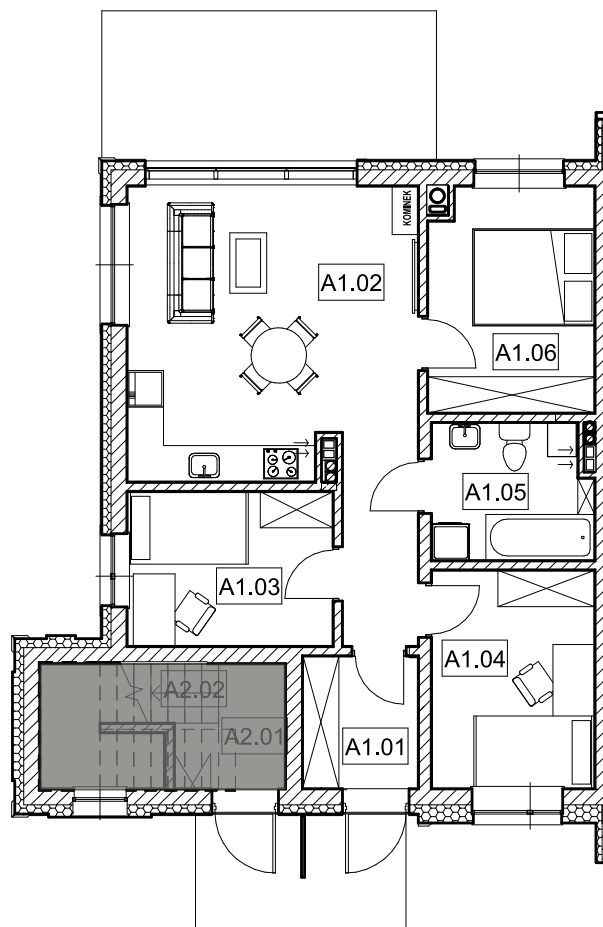

PARTER / lewy - 65,20 m²

ZESTAWIENIE POWIERZCHNI		
PARTER		
	POMIESZCZENIA	POWIERZCHNIA
A1.01	Holl	4,18 m ²
A1.02	Pokój dzienny z aneksem kuchennym	26,58 m ²
A1.03	Pokój	8,70 m ²
A1.04	Pokój	9,75 m ²
A1.05	Łazienka	5,90 m ²
A1.06	Pokój	10,09 m ²
	RAZEM	65,20 m²