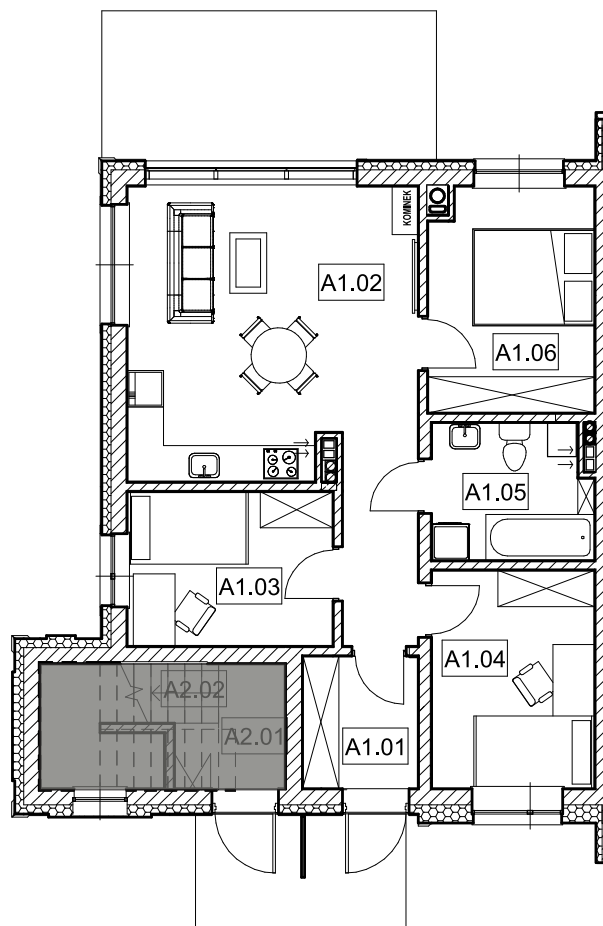

PARTER / lewy - 65,17 m²

ZESTAWIENIE POWIERZCHNI		
PARTER		
	POMIESZCZENIA	POWIERZCHNIA
A1.01	Holl	4,18 m ²
A1.02	Pokój dzienny z aneksem kuchennym	26,55 m ²
A1.03	Pokój	8,70 m ²
A1.04	Pokój	9,75 m ²
A1.05	Łazienka	5,90 m ²
A1.06	Pokój	10,09 m ²
	RAZEM	65,17 m²