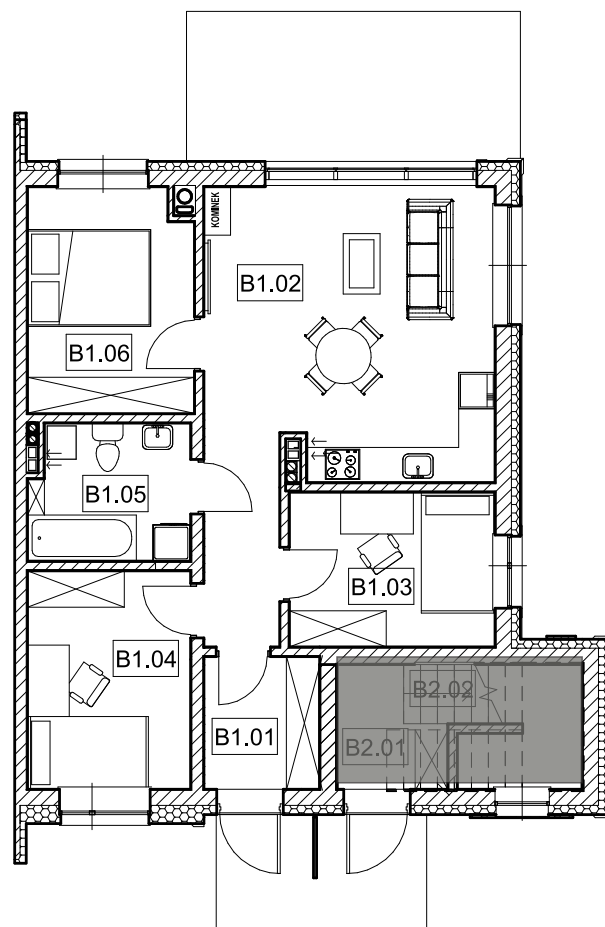

PARTER / prawy - 65,20 m²

ZESTAWIENIE POWIERZCHNI		
PARTER		
	POMIESZCZENIA	POWIERZCHNIA
B1.01	Holl	4,18 m ²
B1.02	Pokój dzienny z aneksem kuchennym	26,58 m ²
B1.03	Pokój	8,70 m ²
B1.04	Pokój	9,75 m ²
B1.05	Łazienka	5,90 m ²
B1.06	Pokój	10,09 m ²
	RAZEM	65,20 m²