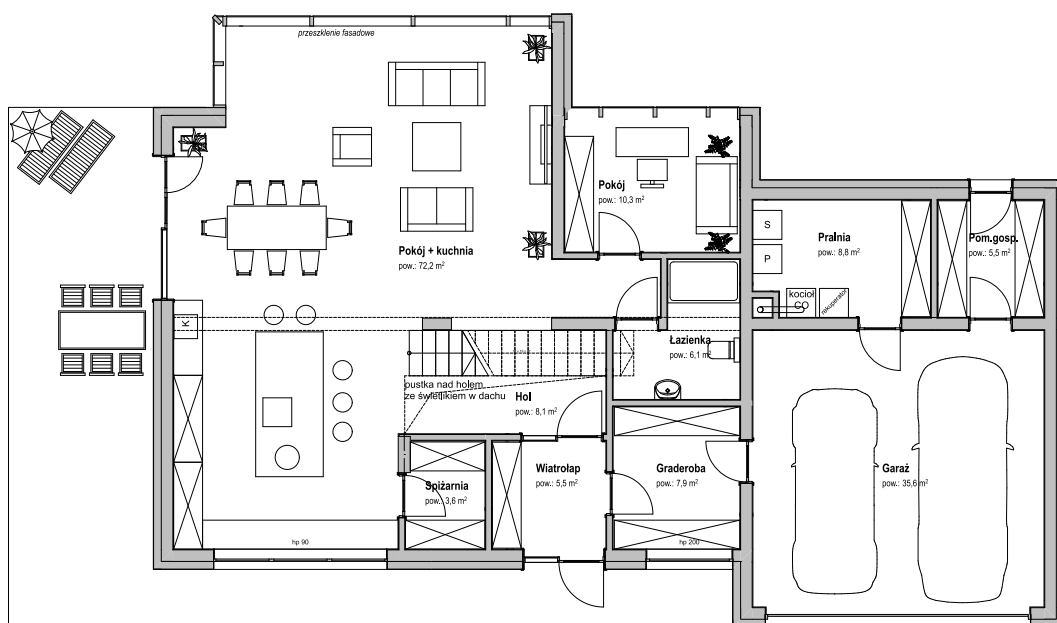

## Sky Blue Residence 2 - 283,3 m<sup>2</sup>

**PARTER**

**PIĘTRO**

ZESTAWIENIE POWIERZCHNI	
POMIESZCZENIA	POWIERZCHNIA
<b>PARTER</b>	
Garaż	35,6 m2
Garderoba	7,9 m2
Hol	8,1 m2
Łazienka	6,1 m2
Pokój	10,3 m2
Pokój + kuchnia	72,2 m2
Pom. gospodarcze	5,5 m2
Pralnia	8,8 m2
Spizarnia	3,6 m2
Wiatrołap	5,5 m2
<b>Parter RAZEM</b>	<b>163,6 m2</b>
<b>PIĘTRO</b>	
Garderoba	5,5 m2
Garderoba na buty	13,4 m2
Garderoby + łazienka	40,2 m2
Hol	4,5 m2
Łazienka	4,3 m2
Pokój	23,3 m2
Pokój	28,5 m2
<b>Piętro RAZEM</b>	<b>119,7 m2</b>
<b>Parter i piętro RAZEM</b>	<b>283,3 m2</b>