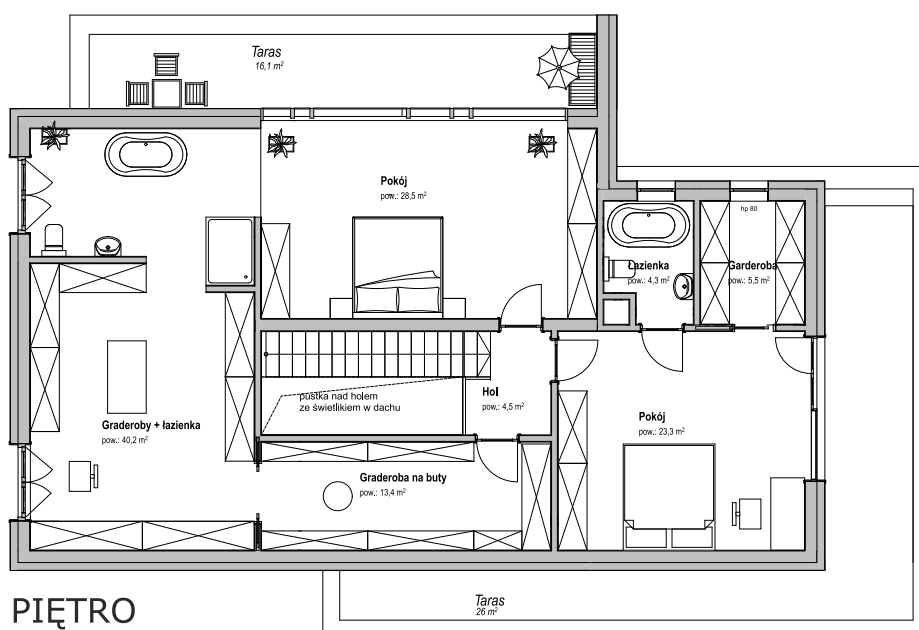

## Sky Blue Residence 2 - 283,3 m<sup>2</sup>

**PARTER**

**PIĘTRO**

ZESTAWIENIE POWIERZCHNI	
POMIESZCZENIA	POWIERZCHNIA
<b>PARTER</b>	
Garaż	35,6 m2
Garderoba	7,9 m2
Hol	8,1 m2
Łazienka	6,1 m2
Pokój	10,3 m2
Pokój + kuchnia	72,2 m2
Pom. gospodarcze	5,5 m2
Pralnia	8,8 m2
Spizarnia	3,6 m2
Wiatrołap	5,5 m2
<b>Parter RAZEM</b>	<b>163,6 m2</b>
<b>PIĘTRO</b>	
Garderoba	5,5 m2
Garderoba na buty	13,4 m2
Garderoby + łazienka	40,2 m2
Hol	4,5 m2
Łazienka	4,3 m2
Pokój	23,3 m2
Pokój	28,5 m2
<b>Piętro RAZEM</b>	<b>119,7 m2</b>
<b>Parter i piętro RAZEM</b>	<b>283,3 m2</b>