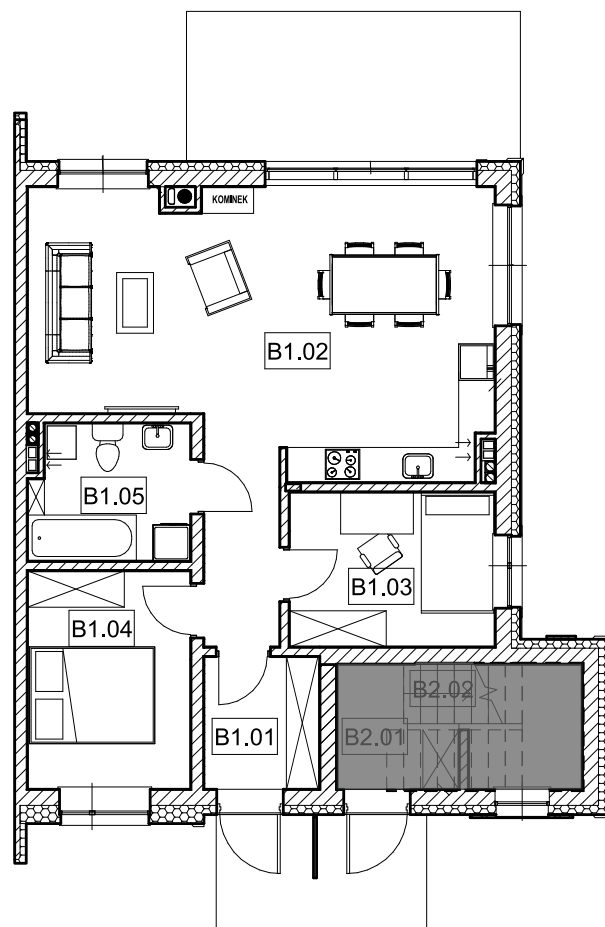

PARTER / prawy - 65,75 m²

ZESTAWIENIE POWIERZCHNI		
PARTER		
	POMIESZCZENIA	POWIERZCHNIA
B1.01	Holl	4,18 m ²
B1.02	Pokój dzienny z aneksem kuchennym	37,22 m ²
B1.03	Pokój	8,70 m ²
B1.04	Pokój	9,75 m ²
B1.05	Łazienka	5,90 m ²
	RAZEM	65,75 m²