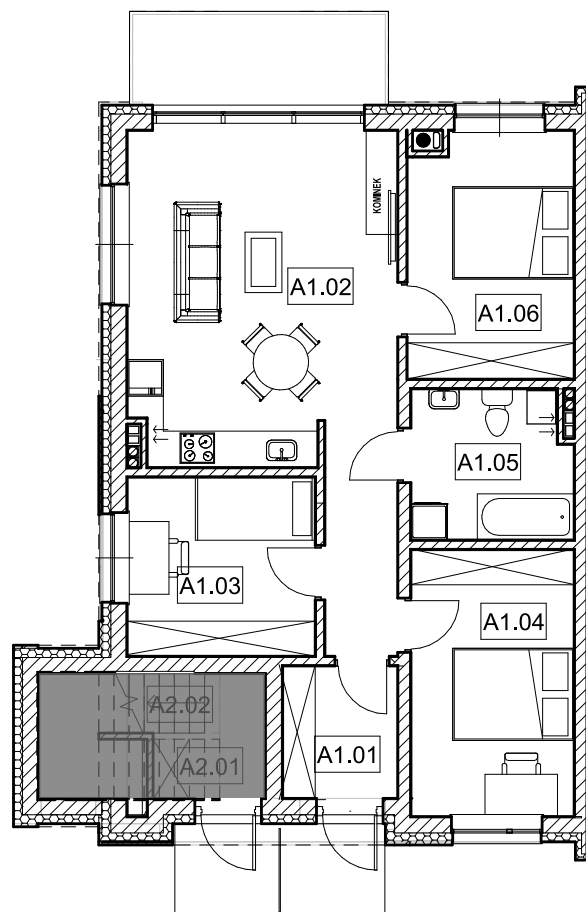

Parter / lewy - 71,09 m²

ZESTAWIENIE POWIERZCHNI		
PARTER		
	POMIESZCZENIA	POWIERZCHNIA
A1.01	Holl	4,16 m ²
A1.02	Pokój dzienny z aneksem kuchennym	28,28 m ²
A1.03	Pokój	9,21 m ²
A1.04	Pokój	11,91 m ²
A1.05	Łazienka	6,49 m ²
A1.06	Pokój	11,04 m ²
	RAZEM	71,09 m²