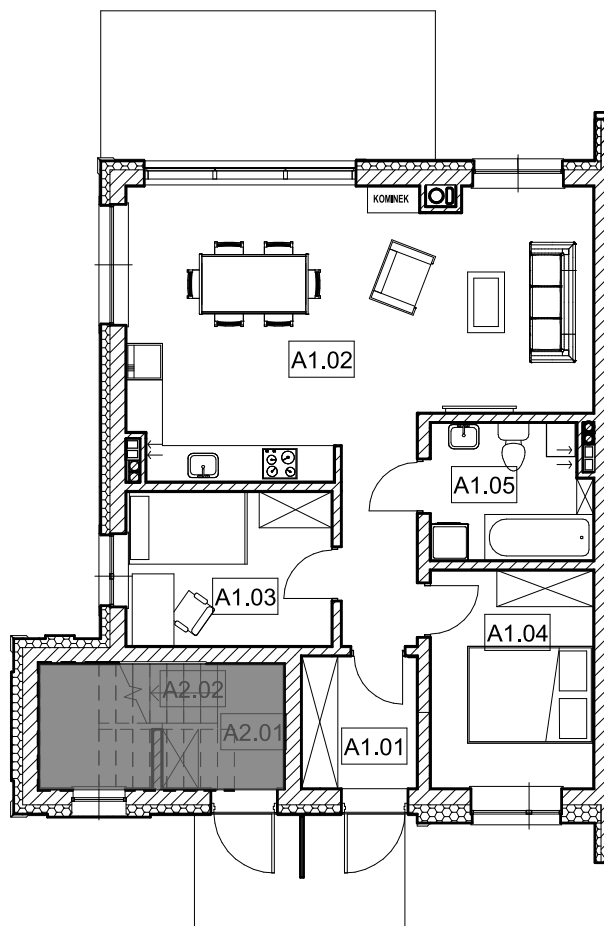

PARTER / lewy - 65,75 m²

ZESTAWIENIE POWIERZCHNI		
PARTER		
POMIESZCZENIA	POWIERZCHNIA	
A1.01	Holl	4,18 m ²
A1.02	Pokój dzienny z aneksem kuchennym	37,22 m ²
A1.03	Pokój	8,70 m ²
A1.04	Pokój	9,75 m ²
A1.05	Łazienka	5,90 m ²
	RAZEM	65,75 m²