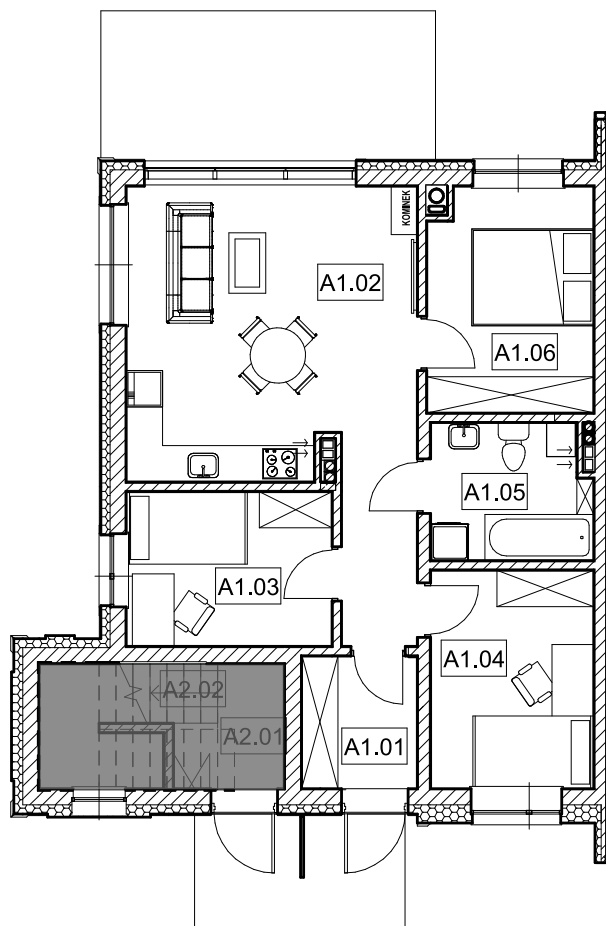

PARTER / lewy - 65,20 m²

ZESTAWIENIE POWIERZCHNI		
PARTER		
POMIESZCZENIA	POWIERZCHNIA	
A1.01	Holl	4,18 m ²
A1.02	Pokój dzienny z aneksem kuchennym	26,58 m ²
A1.03	Pokój	8,70 m ²
A1.04	Pokój	9,75 m ²
A1.05	Łazienka	5,90 m ²
A1.06	Pokój	10,09 m ²
RAZEM		65,20 m²