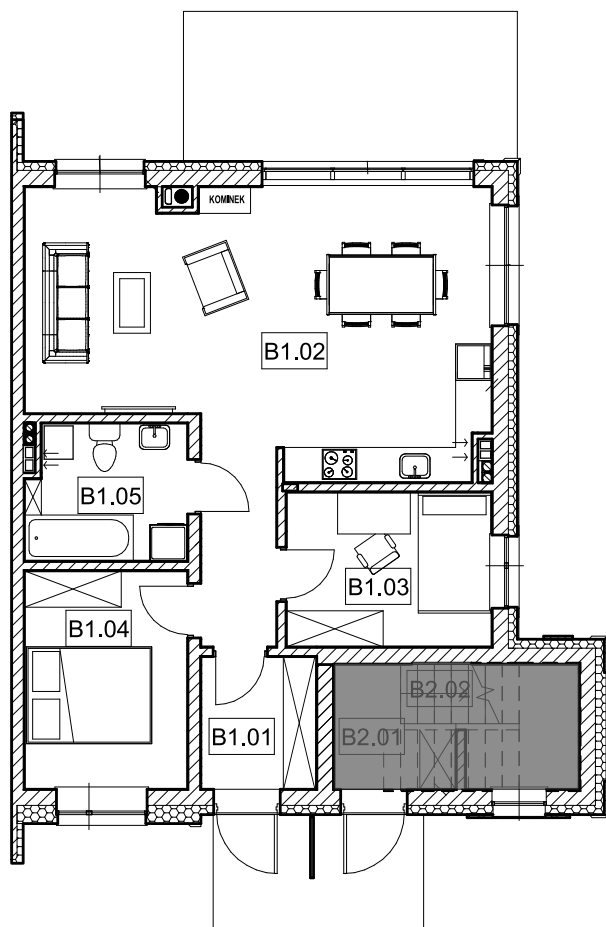

PARTER / prawy - 65,75 m²

ZESTAWIENIE POWIERZCHNI		
PARTER		
	POMIESZCZENIA	POWIERZCHNIA
B1.01	Holl	4,18 m ²
B1.02	Pokój dzienny z aneksem kuchennym	37,22 m ²
B1.03	Pokój	8,70 m ²
B1.04	Pokój	9,75 m ²
B1.05	Łazienka	5,90 m ²
	RAZEM	65,75 m²