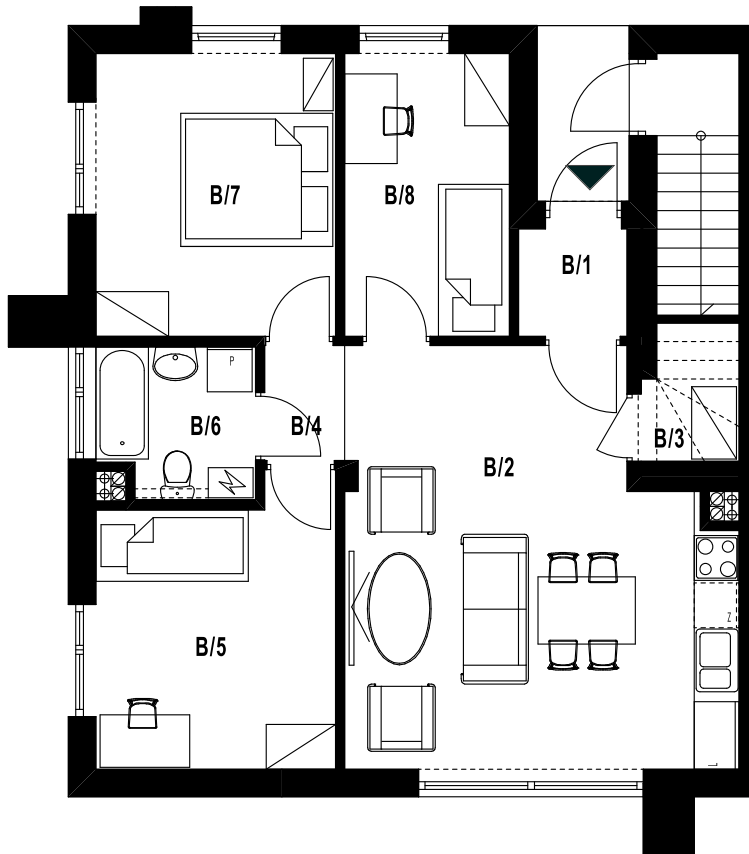

AM8 parter - 68,38 m²

PARTER		
ZESTAWIENIE POMIESZCZEN		
POMIESZCZENIA	POWIERZCHNIA	
B/1	Wiatrołap	2,08 m ²
B/2	Salon z kuchnią	26,56 m ²
B/3	Garderoba	1,99 m ²
B/4	Hall	1,65 m ²
B/5	Pokój	11,59 m ²
B/6	Łazienka	4,09 m ²
B/7	Pokój	12,10 m ²
B/8	Pokój	8,32 m ²
RAZEM		68,38 m²