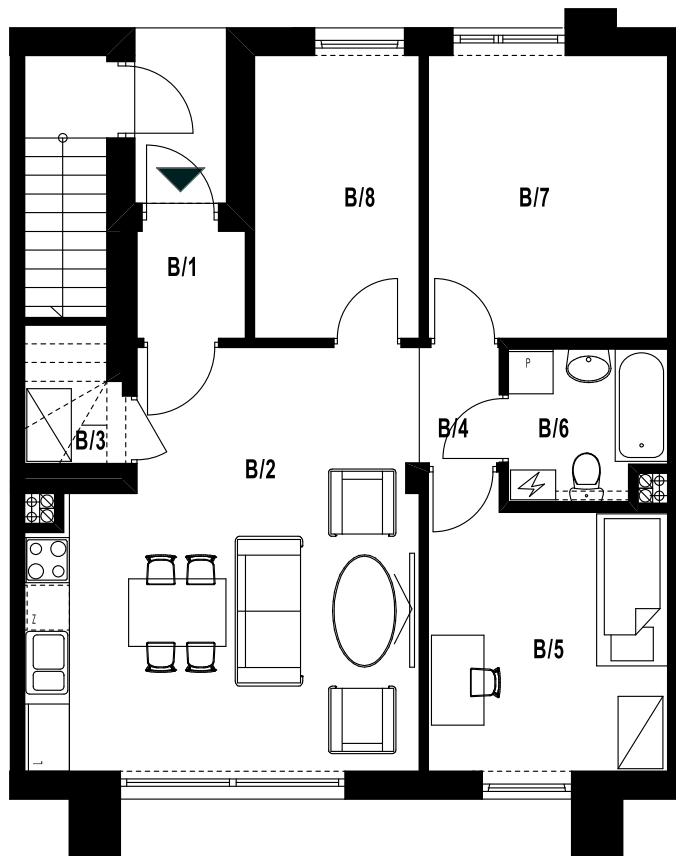

## AM9 parter - 68,38 m<sup>2</sup>

PARTER		
ZESTAWIENIE POMIESZCZEN		
POMIESZCZENIA	POWIERZCHNIA	
B/1	Wiatrołap	2,08 m <sup>2</sup>
B/2	Salon z kuchnią	26,56 m <sup>2</sup>
B/3	Garderoba	1,99 m <sup>2</sup>
B/4	Hall	1,65 m <sup>2</sup>
B/5	Pokój	11,59 m <sup>2</sup>
B/6	Łazienka	4,09 m <sup>2</sup>
B/7	Pokój	12,10 m <sup>2</sup>
B/8	Pokój	8,32 m <sup>2</sup>
<b>RAZEM</b>		<b>68,38 m<sup>2</sup></b>